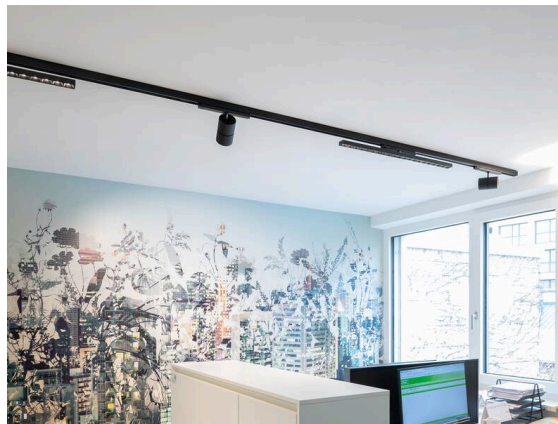

**VARIDO 2**

**149-00101021404c**

VARIDO 2 BASIC TRACK SCHIENENSTRAHLER MIT 3-PH ADAPTER aus Stahlblech, grau, ähnlich RAL 9004, Linsenoptik mit vakuumbedampftem Reflektor aus Kunststoff Ausstrahlwinkel 66°, Lichtaustritt direkt, UGR <19, drehbar 350°, mit Betriebsgerät, max. 850mA, Dimmbarkeit: Casambi, Adapter/Baldachin grau, IP20,

**SKIZZE**

**TECHNISCHE DETAILS**

Leuchtmittel	LED
Systemleistung [W]	32
Lichtstrom [lm]	4770
Strom sekundärseitig [mA]	850
Lichtfarbe	4000K
CRI	>80
UGR	<19
Optik	Linsenoptik mit vakuumbedampftem Reflektor aus Kunststoff mit Betriebsgerät
Betriebsgerät	Casambi
Dimmbarkeit	direkt
Lichtaustritt	66°
Austrahlwinkel	220-240V 50/60Hz
Spannung	
Länge [mm]	844
Breite [mm]	54
Höhe [mm]	24
Schutzart	IP20
Schutzklasse	Schutzklasse II
Material	Stahlblech
Farbe Leuchte	grau
RAL	9004
Farbe Adapter/Baldachin	grau
Lebensdauer [h]	L80 B10 50 000
Energieeffizienzklasse	C
Anzahl Leuchten B16A	50
Nettogewicht [kg]	1,50
EAN-Nummer	9010870827318