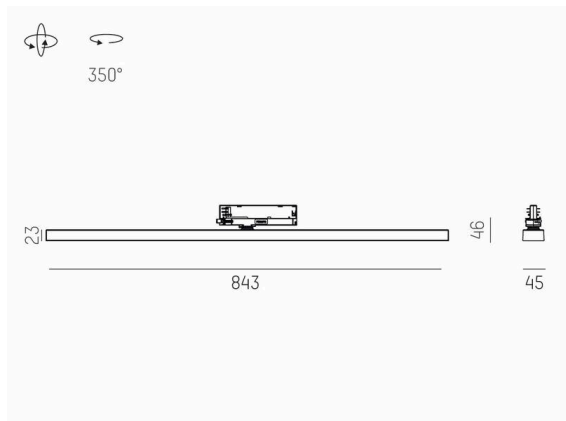

**VARIDO 2**

**149-00101021404c**

VARIDO 2 BASIC TRACK SCHIENENSTRAHLER MIT 3-PH ADAPTER aus Stahlblech, grau, ähnlich RAL 9004, Linsenoptik mit vakuumbedampftem Reflektor aus Kunststoff Ausstrahlwinkel 66°, Lichtaustritt direkt, UGR <19, drehbar 350°, mit Betriebsgerät, max. 850mA, Dimmbarkeit: Casambi, Adapter/Baldachin grau, IP20,

**SKIZZE**

**TECHNISCHE DETAILS**

Leuchtmittel	LED
Systemleistung [W]	32
Lichtstrom [lm]	4770
Strom sekundärseitig [mA]	850
Lichtfarbe	4000K
CRI	>80
UGR	<19
Optik	Linsenoptik mit vakuumbedampftem Reflektor aus Kunststoff mit Betriebsgerät
Betriebsgerät	Casambi
Dimmbarkeit	direkt
Lichtaustritt	66°
Austrahlwinkel	220-240V 50/60Hz
Spannung	
Länge [mm]	844
Breite [mm]	54
Höhe [mm]	24
Schutzart	IP20
Schutzklasse	Schutzklasse II
Material	Stahlblech
Farbe Leuchte	grau
RAL	9004
Farbe Adapter/Baldachin	grau
Lebensdauer [h]	L80 B10 50 000
Energieeffizienzklasse	C
Anzahl Leuchten B16A	50
Nettogewicht [kg]	1,50
EAN-Nummer	9010870827318

**LICHTVERTEILUNGSKURVE**

Energie Label

Die Werte sind Bemessungswerte. Leistung und Lichtstrom unterliegen initial einer Toleranz von +/- 10%. Toleranz der Farbtemperatur: +/- 150 K. Die Werte gelten, wenn nicht anders angegeben, für eine Umgebungstemperatur von 25°C.