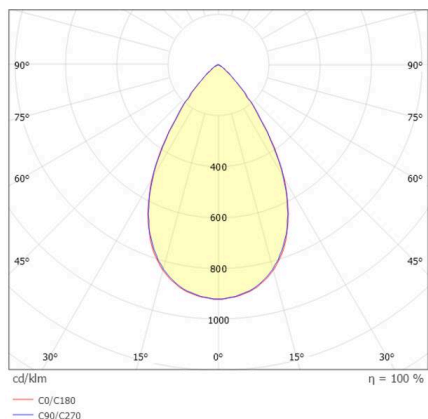

**VARIDO 2**

**149-00101021404c**

VARIDO 2 BASIC TRACK SCHIENENSTRAHLER MIT 3-PH ADAPTER aus Stahlblech, grau, ähnlich RAL 9004, Linsenoptik mit vakuumbedampftem Reflektor aus Kunststoff Ausstrahlwinkel 66°, Lichtaustritt direkt, UGR <19, drehbar 350°, mit Betriebsgerät, max. 850mA, Dimmbarkeit: Casambi, Adapter/Baldachin grau, IP20,

**SKIZZE**

**TECHNISCHE DETAILS**

Leuchtmittel	LED
Systemleistung [W]	32
Lichtstrom [lm]	4770
Strom sekundärseitig [mA]	850
Lichtfarbe	4000K
CRI	>80
UGR	<19
Optik	Linsenoptik mit vakuumbedampftem Reflektor aus Kunststoff mit Betriebsgerät
Betriebsgerät	Casambi
Dimmbarkeit	direkt
Lichtaustritt	66°
Austrahlwinkel	220-240V 50/60Hz
Spannung	
Länge [mm]	844
Breite [mm]	54
Höhe [mm]	24
Schutzart	IP20
Schutzklasse	Schutzklasse II
Material	Stahlblech
Farbe Leuchte	grau
RAL	9004
Farbe Adapter/Baldachin	grau
Lebensdauer [h]	L80 B10 50 000
Energieeffizienzklasse	C
Anzahl Leuchten B16A	50
Nettogewicht [kg]	1,50
EAN-Nummer	9010870827318

**LICHTVERTEILUNGSKURVE**

Energie Label

Die Werte sind Bemessungswerte. Leistung und Lichtstrom unterliegen initial einer Toleranz von +/- 10%. Toleranz der Farbtemperatur: +/- 150 K. Die Werte gelten, wenn nicht anders angegeben, für eine Umgebungstemperatur von 25°C.