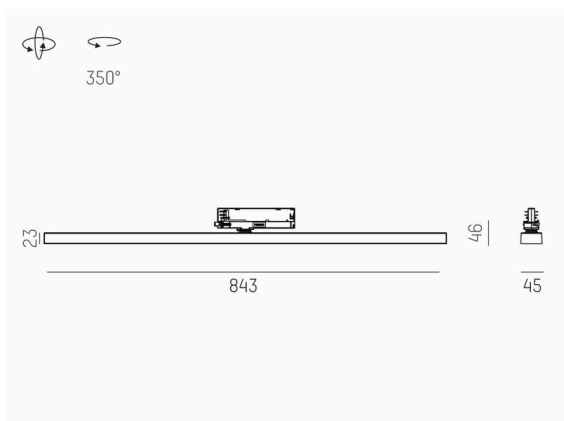

VARIDO 2

149-00101021306c

VARIDO 2 BASIC TRACK SCHIENENSTRAHLER MIT 3-PH ADAPTER aus Stahlblech, schwarz, ähnlich RAL 9005, Linsenoptik mit vakuumbedampftem Reflektor aus Kunststoff Ausstrahlwinkel 66°, Lichtaustritt direkt, UGR <19, drehbar 350°, mit Betriebsgerät, max. 850mA, Dimmbarkeit: Casambi, Adapter/Baldachin schwarz, IP20,

SKIZZE

TECHNISCHE DETAILS

Leuchtmittel	LED
Systemleistung [W]	32
Lichtstrom [lm]	4165
Strom sekundärseitig [mA]	850
Lichtfarbe	2700K
CRI	>80
UGR	<19
Optik	Linsenoptik mit vakuumbedampftem Reflektor aus Kunststoff mit Betriebsgerät
Betriebsgerät	Casambi
Dimmbarkeit	direkt
Lichtaustritt	66°
Austrahlwinkel	220-240V 50/60Hz
Spannung	
Länge [mm]	844
Breite [mm]	54
Höhe [mm]	24
Schutzart	IP20
Schutzklasse	Schutzklasse II
Material	Stahlblech
Farbe Leuchte	schwarz
RAL	9005
Farbe Adapter/Baldachin	schwarz
Lebensdauer [h]	L80 B10 50 000
Energieeffizienzklasse	C
Anzahl Leuchten B16A	50
Nettogewicht [kg]	1,50
EAN-Nummer	9010870827301

LICHTVERTEILUNGSKURVE

Energie Label

Die Werte sind Bemessungswerte. Leistung und Lichtstrom unterliegen initial einer Toleranz von +/- 10%. Toleranz der Farbtemperatur: +/- 150 K. Die Werte gelten, wenn nicht anders angegeben, für eine Umgebungstemperatur von 25°C.