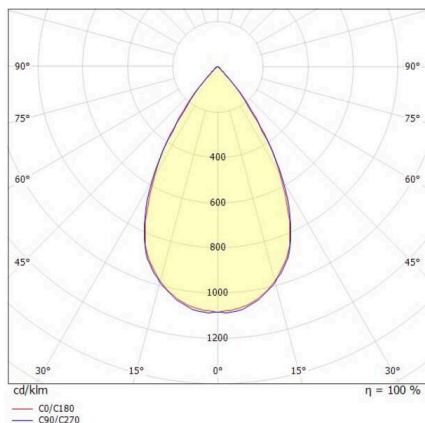

TUNE

157-0211140114442

TUNE M PC BWS HALLENREFLEKTORLEUCHTE aus Aluminium, grau, ähnlich RAL 9006, hochwertige Kunststofflinse Accessoire: Ballwurfgitter, Ausstrahlwinkel 75°, Lichtaustritt direkt, UGR <22, mit Betriebsgerät, max. 2000mA, Dimmbarkeit: DALI 2 DATA, IP66,

SKIZZE

TECHNISCHE DETAILS

Leuchtmittel	LED
Systemleistung [W]	98
Lichtstrom [lm]	15020
Strom sekundärseitig [mA]	2000
Lichtfarbe	4000K
CRI	>80
UGR	<22
Optik	hochwertige Kunststofflinse
Betriebsgerät	mit Betriebsgerät
Dimmbarkeit	DALI 2 DATA
Lichtaustritt	direkt
Ausstrahlwinkel	75°
Spannung	220-240V 50/60Hz
Länge [mm]	362,1
Höhe [mm]	186
Durchmesser [mm]	360
Schutzart	IP66
Schutzklasse	Schutzklasse I
Stoßfestigkeit	IK10
Material	Aluminium
Farbe Leuchte	grau
RAL	9006
Lebensdauer [h]	L80 B10 70 000
Umgebungstemperatur	-30° bis +50°
Energieeffizienzklasse	D
Anzahl Leuchten B16A	7
IFS	True
Nettogewicht [kg]	2,31
EAN-Nummer	9010506737370

LICHTVERTEILUNGSKURVE

Energie Label

Die Werte sind Bemessungswerte. Leistung und Lichtstrom unterliegen initial einer Toleranz von +/- 10%. Toleranz der Farbtemperatur: +/- 150 K. Die Werte gelten, wenn nicht anders angegeben, für eine Umgebungstemperatur von 25°C.