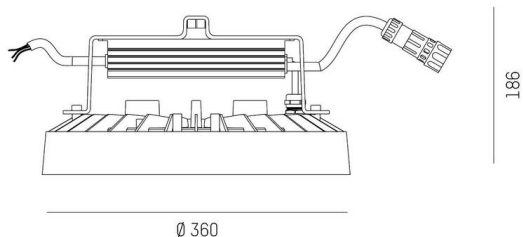

TUNE

157-0211140114442

TUNE M PC BWS HALLENREFLEKTORLEUCHTE aus Aluminium, grau, ähnlich RAL 9006, hochwertige Kunststofflinse Accessoire: Ballwurfgitter, Ausstrahlwinkel 75°, Lichtaustritt direkt, UGR <22, mit Betriebsgerät, max. 2000mA, Dimmbarkeit: DALI 2 DATA, IP66,

SKIZZE

TECHNISCHE DETAILS

Leuchtmittel	LED
Systemleistung [W]	98
Lichtstrom [lm]	15020
Strom sekundärseitig [mA]	2000
Lichtfarbe	4000K
CRI	>80
UGR	<22
Optik	hochwertige Kunststofflinse
Betriebsgerät	mit Betriebsgerät
Dimmbarkeit	DALI 2 DATA
Lichtaustritt	direkt
Ausstrahlwinkel	75°
Spannung	220-240V 50/60Hz
Länge [mm]	362,1
Höhe [mm]	186
Durchmesser [mm]	360
Schutzart	IP66
Schutzklasse	Schutzklasse I
Stoßfestigkeit	IK10
Material	Aluminium
Farbe Leuchte	grau
RAL	9006
Lebensdauer [h]	L80 B10 70 000
Umgebungstemperatur	-30° bis +50°
Energieeffizienzklasse	D
Anzahl Leuchten B16A	7
IFS	True
Nettogewicht [kg]	2,31
EAN-Nummer	9010506737370