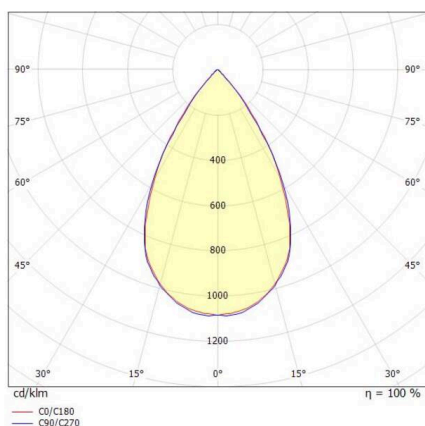

TUNE

157-0211140114442

TUNE M PC BWS HALLENREFLEKTORLEUCHTE aus Aluminium, grau, ähnlich RAL 9006, hochwertige Kunststofflinse Accessoire: Ballwurfgitter, Ausstrahlwinkel 75°, Lichtaustritt direkt, UGR <22, mit Betriebsgerät, max. 2000mA, Dimmbarkeit: DALI 2 DATA, IP66,

SKIZZE

TECHNISCHE DETAILS

Leuchtmittel	LED
Systemleistung [W]	98
Lichtstrom [lm]	15020
Strom sekundärseitig [mA]	2000
Lichtfarbe	4000K
CRI	>80
UGR	<22
Optik	hochwertige Kunststofflinse
Betriebsgerät	mit Betriebsgerät
Dimmbarkeit	DALI 2 DATA
Lichtaustritt	direkt
Ausstrahlwinkel	75°
Spannung	220-240V 50/60Hz
Länge [mm]	362,1
Höhe [mm]	186
Durchmesser [mm]	360
Schutzart	IP66
Schutzklasse	Schutzklasse I
Stoßfestigkeit	IK10
Material	Aluminium
Farbe Leuchte	grau
RAL	9006
Lebensdauer [h]	L80 B10 70 000
Umgebungstemperatur	-30° bis +50°
Energieeffizienzklasse	D
Anzahl Leuchten B16A	7
IFS	True
Nettogewicht [kg]	2,31
EAN-Nummer	9010506737370

LICHTVERTEILUNGSKURVE

Energie Label

Die Werte sind Bemessungswerte. Leistung und Lichtstrom unterliegen initial einer Toleranz von +/- 10%. Toleranz der Farbtemperatur: +/- 150 K. Die Werte gelten, wenn nicht anders angegeben, für eine Umgebungstemperatur von 25°C.