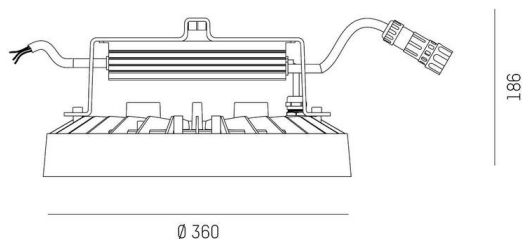

TUNE

157-0211130114442

TUNE M PC BWS HALLENREFLEKTORLEUCHTE aus Aluminium, grau, ähnlich RAL 9006, hochwertige Kunststofflinse Accessoire: Ballwurfgitter, Ausstrahlwinkel 75°, Lichtaustritt direkt, UGR <22, mit Betriebsgerät, max. 2300mA, Dimmbarkeit: DALI 2 DATA, IP66,

SKIZZE

TECHNISCHE DETAILS

Leuchtmittel	LED
Systemleistung [W]	113
Lichtstrom [lm]	17100
Strom sekundärseitig [mA]	2300
Lichtfarbe	4000K
CRI	>80
UGR	<22
Optik	hochwertige Kunststofflinse
Betriebsgerät	mit Betriebsgerät
Dimmbarkeit	DALI 2 DATA
Lichtaustritt	direkt
Ausstrahlwinkel	75°
Spannung	220-240V 50/60Hz
Länge [mm]	362,1
Höhe [mm]	186
Durchmesser [mm]	360
Schutzart	IP66
Schutzklasse	Schutzklasse I
Stoßfestigkeit	IK10
Material	Aluminium
Farbe Leuchte	grau
RAL	9006
Lebensdauer [h]	L80 B10 70 000
Umgebungstemperatur	-30° bis +50°
Energieeffizienzklasse	D
Anzahl Leuchten B16A	7
IFS	True
Nettogewicht [kg]	2,31
EAN-Nummer	9010506737363