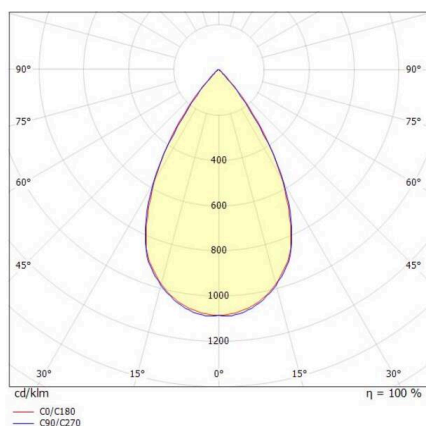

TUNE

157-0211130114442

TUNE M PC BWS HALLENREFLEKTORLEUCHTE aus Aluminium, grau, ähnlich RAL 9006, hochwertige Kunststofflinse Accessoire: Ballwurfgitter, Ausstrahlwinkel 75°, Lichtaustritt direkt, UGR <22, mit Betriebsgerät, max. 2300mA, Dimmbarkeit: DALI 2 DATA, IP66,

SKIZZE

TECHNISCHE DETAILS

Leuchtmittel	LED
Systemleistung [W]	113
Lichtstrom [lm]	17100
Strom sekundärseitig [mA]	2300
Lichtfarbe	4000K
CRI	>80
UGR	<22
Optik	hochwertige Kunststofflinse
Betriebsgerät	mit Betriebsgerät
Dimmbarkeit	DALI 2 DATA
Lichtaustritt	direkt
Ausstrahlwinkel	75°
Spannung	220-240V 50/60Hz
Länge [mm]	362,1
Höhe [mm]	186
Durchmesser [mm]	360
Schutzart	IP66
Schutzklasse	Schutzklasse I
Stoßfestigkeit	IK10
Material	Aluminium
Farbe Leuchte	grau
RAL	9006
Lebensdauer [h]	L80 B10 70 000
Umgebungstemperatur	-30° bis +50°
Energieeffizienzklasse	D
Anzahl Leuchten B16A	7
IFS	True
Nettogewicht [kg]	2,31
EAN-Nummer	9010506737363

LICHTVERTEILUNGSKURVE

Energie Label

Die Werte sind Bemessungswerte. Leistung und Lichtstrom unterliegen initial einer Toleranz von +/- 10%. Toleranz der Farbtemperatur: +/- 150 K. Die Werte gelten, wenn nicht anders angegeben, für eine Umgebungstemperatur von 25°C.