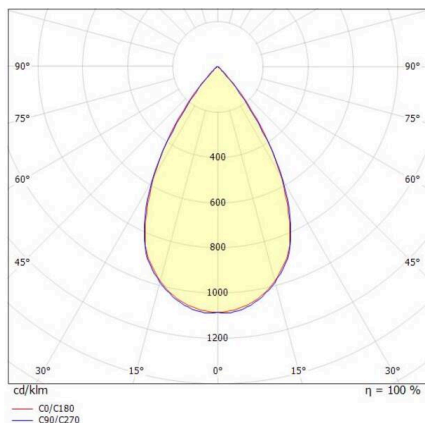

TUNE

157-0211130114442

TUNE M PC BWS HALLENREFLEKTORLEUCHTE aus Aluminium, grau, ähnlich RAL 9006, hochwertige Kunststofflinse Accessoire: Ballwurfgitter, Ausstrahlwinkel 75°, Lichtaustritt direkt, UGR <22, mit Betriebsgerät, max. 2300mA, Dimmbarkeit: DALI 2 DATA, IP66,

SKIZZE

TECHNISCHE DETAILS

Leuchtmittel	LED
Systemleistung [W]	113
Lichtstrom [lm]	17100
Strom sekundärseitig [mA]	2300
Lichtfarbe	4000K
CRI	>80
UGR	<22
Optik	hochwertige Kunststofflinse
Betriebsgerät	mit Betriebsgerät
Dimmbarkeit	DALI 2 DATA
Lichtaustritt	direkt
Ausstrahlwinkel	75°
Spannung	220-240V 50/60Hz
Länge [mm]	362,1
Höhe [mm]	186
Durchmesser [mm]	360
Schutzart	IP66
Schutzklasse	Schutzklasse I
Stoßfestigkeit	IK10
Material	Aluminium
Farbe Leuchte	grau
RAL	9006
Lebensdauer [h]	L80 B10 70 000
Umgebungstemperatur	-30° bis +50°
Energieeffizienzklasse	D
Anzahl Leuchten B16A	7
IFS	True
Nettogewicht [kg]	2,31
EAN-Nummer	9010506737363

LICHTVERTEILUNGSKURVE

Energie Label

Die Werte sind Bemessungswerte. Leistung und Lichtstrom unterliegen initial einer Toleranz von +/- 10%. Toleranz der Farbtemperatur: +/- 150 K. Die Werte gelten, wenn nicht anders angegeben, für eine Umgebungstemperatur von 25°C.