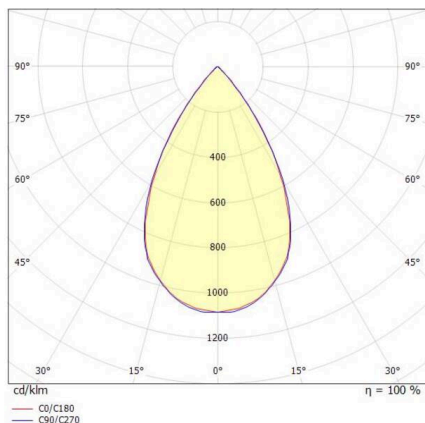

TUNE

157-0211120114442

TUNE M PC BWS HALLENREFLEKTORLEUCHTE aus Aluminium, grau, ähnlich RAL 9006, hochwertige Kunststofflinse Accessoire: Ballwurfgitter, Ausstrahlwinkel 75°, Lichtaustritt direkt, UGR <22, mit Betriebsgerät, max. 2700mA, Dimmbarkeit: DALI 2 DATA, IP66,

SKIZZE

TECHNISCHE DETAILS

Leuchtmittel	LED
Systemleistung [W]	132
Lichtstrom [lm]	19600
Strom sekundärseitig [mA]	2700
Lichtfarbe	4000K
CRI	>80
UGR	<22
Optik	hochwertige Kunststofflinse
Betriebsgerät	mit Betriebsgerät
Dimmbarkeit	DALI 2 DATA
Lichtaustritt	direkt
Ausstrahlwinkel	75°
Spannung	220-240V 50/60Hz
Länge [mm]	362,1
Höhe [mm]	186
Durchmesser [mm]	360
Schutzart	IP66
Schutzklasse	Schutzklasse I
Stoßfestigkeit	IK10
Material	Aluminium
Farbe Leuchte	grau
RAL	9006
Lebensdauer [h]	L80 B10 70 000
Umgebungstemperatur	-30° bis +50°
Energieeffizienzklasse	D
Anzahl Leuchten B16A	7
IFS	True
Nettogewicht [kg]	2,31
EAN-Nummer	9010506737356

LICHTVERTEILUNGSKURVE

Energie Label

Die Werte sind Bemessungswerte. Leistung und Lichtstrom unterliegen initial einer Toleranz von +/- 10%. Toleranz der Farbtemperatur: +/- 150 K. Die Werte gelten, wenn nicht anders angegeben, für eine Umgebungstemperatur von 25°C.