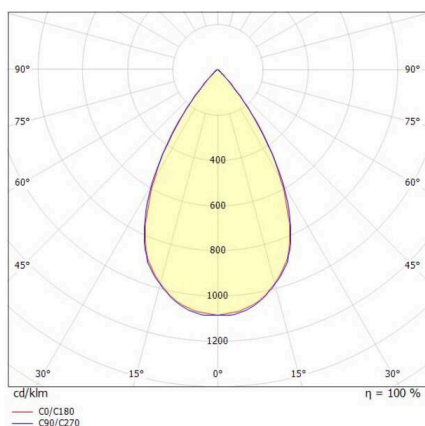

TUNE

157-0211120114442

TUNE M PC BWS HALLENREFLEKTORLEUCHTE aus Aluminium, grau, ähnlich RAL 9006, hochwertige Kunststofflinse Accessoire: Ballwurfgitter, Ausstrahlwinkel 75°, Lichtaustritt direkt, UGR <22, mit Betriebsgerät, max. 2700mA, Dimmbarkeit: DALI 2 DATA, IP66,

SKIZZE

TECHNISCHE DETAILS

Leuchtmittel	LED
Systemleistung [W]	132
Lichtstrom [lm]	19600
Strom sekundärseitig [mA]	2700
Lichtfarbe	4000K
CRI	>80
UGR	<22
Optik	hochwertige Kunststofflinse
Betriebsgerät	mit Betriebsgerät
Dimmbarkeit	DALI 2 DATA
Lichtaustritt	direkt
Ausstrahlwinkel	75°
Spannung	220-240V 50/60Hz
Länge [mm]	362,1
Höhe [mm]	186
Durchmesser [mm]	360
Schutzart	IP66
Schutzklasse	Schutzklasse I
Stoßfestigkeit	IK10
Material	Aluminium
Farbe Leuchte	grau
RAL	9006
Lebensdauer [h]	L80 B10 70 000
Umgebungstemperatur	-30° bis +50°
Energieeffizienzklasse	D
Anzahl Leuchten B16A	7
IFS	True
Nettogewicht [kg]	2,31
EAN-Nummer	9010506737356

LICHTVERTEILUNGSKURVE

Energie Label

Die Werte sind Bemessungswerte. Leistung und Lichtstrom unterliegen initial einer Toleranz von +/- 10%. Toleranz der Farbtemperatur: +/- 150 K. Die Werte gelten, wenn nicht anders angegeben, für eine Umgebungstemperatur von 25°C.