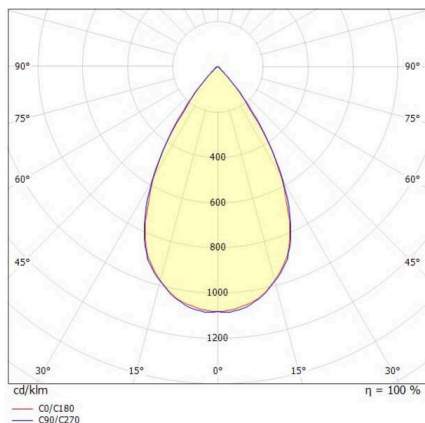

SKIZZE

TECHNISCHE DETAILS

Leuchtmittel	LED
Systemleistung [W]	150
Lichtstrom [lm]	21900
Strom sekundärseitig [mA]	3000
Lichtfarbe	4000K
CRI	>80
UGR	<22
Optik	hochwertige Kunststofflinse
Betriebsgerät	mit Betriebsgerät
Dimmbarkeit	DALI 2 DATA
Lichtaustritt	direkt
Ausstrahlwinkel	75°
Spannung	220-240V 50/60Hz

Länge [mm]	362,1
Höhe [mm]	186
Durchmesser [mm]	360
Schutzart	IP66
Schutzklasse	Schutzklasse I
Stoßfestigkeit	IK10

Material	Aluminium
Farbe Leuchte	grau
RAL	9006
Lebensdauer [h]	L80 B10 70 000
Umgebungstemperatur	-30° bis +50°
Energieeffizienzklasse	D
Anzahl Leuchten B16A	7
IFS	True

Nettogewicht [kg]	2,31
EAN-Nummer	9010506737349

LICHTVERTEILUNGSKURVE

Energie Label

Die Werte sind Bemessungswerte. Leistung und Lichtstrom unterliegen initial einer Toleranz von +/- 10%. Toleranz der Farbtemperatur: +/- 150 K. Die Werte gelten, wenn nicht anders angegeben, für eine Umgebungstemperatur von 25°C.