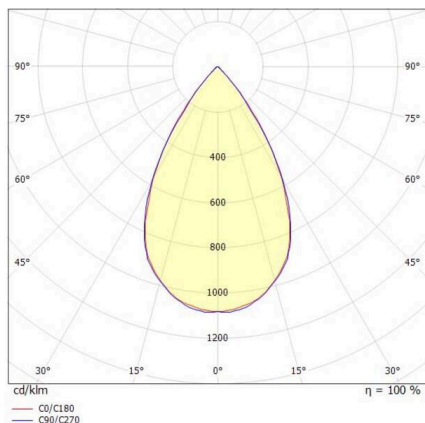

TUNE

157-0211110114442

TUNE M PC BWS HALLENREFLEKTORLEUCHTE aus Aluminium, grau, ähnlich RAL 9006, hochwertige Kunststofflinse Accessoire: Ballwurfgitter, Ausstrahlwinkel 75°, Lichtaustritt direkt, UGR <22, mit Betriebsgerät, max. 3000mA, Dimmbarkeit: DALI 2 DATA, IP66,

SKIZZE

TECHNISCHE DETAILS

Leuchtmittel	LED
Systemleistung [W]	150
Lichtstrom [lm]	21900
Strom sekundärseitig [mA]	3000
Lichtfarbe	4000K
CRI	>80
UGR	<22
Optik	hochwertige Kunststofflinse
Betriebsgerät	mit Betriebsgerät
Dimmbarkeit	DALI 2 DATA
Lichtaustritt	direkt
Ausstrahlwinkel	75°
Spannung	220-240V 50/60Hz
Länge [mm]	362,1
Höhe [mm]	186
Durchmesser [mm]	360
Schutzart	IP66
Schutzklasse	Schutzklasse I
Stoßfestigkeit	IK10
Material	Aluminium
Farbe Leuchte	grau
RAL	9006
Lebensdauer [h]	L80 B10 70 000
Umgebungstemperatur	-30° bis +50°
Energieeffizienzklasse	D
Anzahl Leuchten B16A	7
IFS	True
Nettogewicht [kg]	2,31
EAN-Nummer	9010506737349

LICHTVERTEILUNGSKURVE

Energie Label

Die Werte sind Bemessungswerte. Leistung und Lichtstrom unterliegen initial einer Toleranz von +/- 10%. Toleranz der Farbtemperatur: +/- 150 K. Die Werte gelten, wenn nicht anders angegeben, für eine Umgebungstemperatur von 25°C.