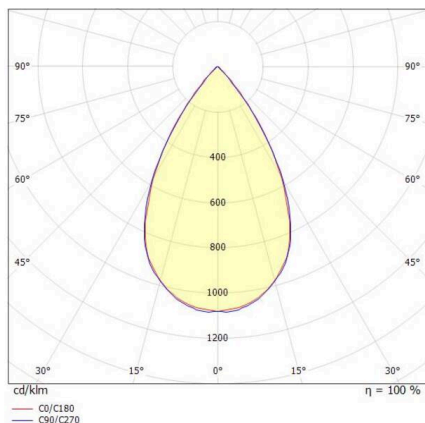

TUNE

157-0211100114442

TUNE M PC BWS HALLENREFLEKTORLEUCHTE aus Aluminium, grau, ähnlich RAL 9006, hochwertige Kunststofflinse Accessoire: Ballwurfgitter, Ausstrahlwinkel 75°, Lichtaustritt direkt, UGR <22, mit Betriebsgerät, max. 3300mA, Dimmbarkeit: DALI 2 DATA, IP66,

SKIZZE

TECHNISCHE DETAILS

Leuchtmittel	LED
Systemleistung [W]	165
Lichtstrom [lm]	23960
Strom sekundärseitig [mA]	3300
Lichtfarbe	4000K
CRI	>80
UGR	<22
Optik	hochwertige Kunststofflinse
Betriebsgerät	mit Betriebsgerät
Dimmbarkeit	DALI 2 DATA
Lichtaustritt	direkt
Ausstrahlwinkel	75°
Spannung	220-240V 50/60Hz
Länge [mm]	362,1
Höhe [mm]	186
Durchmesser [mm]	360
Schutzart	IP66
Schutzklasse	Schutzklasse I
Stoßfestigkeit	IK10
Material	Aluminium
Farbe Leuchte	grau
RAL	9006
Lebensdauer [h]	L80 B10 70 000
Umgebungstemperatur	-30° bis +45°
Energieeffizienzklasse	D
Anzahl Leuchten B16A	7
IFS	True
Nettogewicht [kg]	2,31
EAN-Nummer	9010506737332

LICHTVERTEILUNGSKURVE

Energie Label

Die Werte sind Bemessungswerte. Leistung und Lichtstrom unterliegen initial einer Toleranz von +/- 10%. Toleranz der Farbtemperatur: +/- 150 K. Die Werte gelten, wenn nicht anders angegeben, für eine Umgebungstemperatur von 25°C.