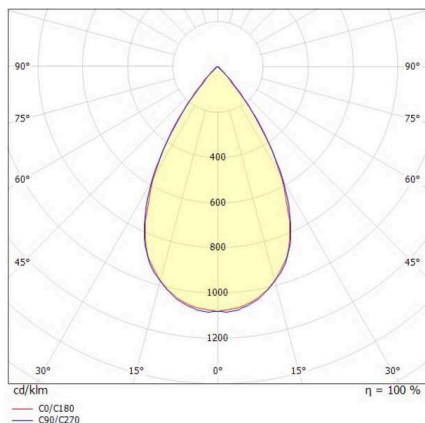

SKIZZE

TECHNISCHE DETAILS

Leuchtmittel	LED
Systemleistung [W]	165
Lichtstrom [lm]	23960
Strom sekundärseitig [mA]	3300
Lichtfarbe	4000K
CRI	>80
UGR	<22
Optik	hochwertige Kunststofflinse
Betriebsgerät	mit Betriebsgerät
Dimmbarkeit	DALI 2 DATA
Lichtaustritt	direkt
Ausstrahlwinkel	75°
Spannung	220-240V 50/60Hz

Länge [mm]	362,1
Höhe [mm]	186
Durchmesser [mm]	360
Schutzart	IP66
Schutzklasse	Schutzklasse I
Stoßfestigkeit	IK10

Material	Aluminium
Farbe Leuchte	grau
RAL	9006
Lebensdauer [h]	L80 B10 70 000
Umgebungstemperatur	-30° bis +45°
Energieeffizienzklasse	D
Anzahl Leuchten B16A	7
IFS	True

Nettogewicht [kg]	2,31
EAN-Nummer	9010506737332

LICHTVERTEILUNGSKURVE

Energie Label

Die Werte sind Bemessungswerte. Leistung und Lichtstrom unterliegen initial einer Toleranz von +/- 10%. Toleranz der Farbtemperatur: +/- 150 K. Die Werte gelten, wenn nicht anders angegeben, für eine Umgebungstemperatur von 25°C.