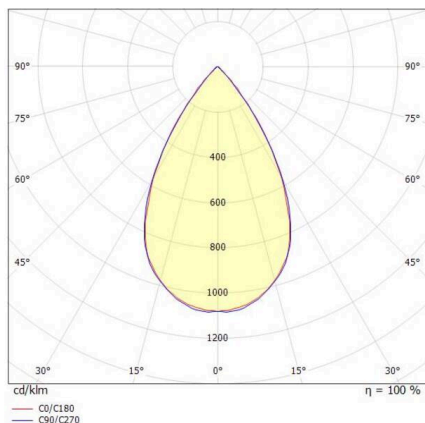

TUNE

157-0211090114442

TUNE M PC BWS HALLENREFLEKTORLEUCHTE aus Aluminium, grau, ähnlich RAL 9006, hochwertige Kunststofflinse Accessoire: Ballwurfgitter, Ausstrahlwinkel 75°, Lichtaustritt direkt, UGR <22, mit Betriebsgerät, max. 3500mA, Dimmbarkeit: DALI 2 DATA, IP66,

SKIZZE

TECHNISCHE DETAILS

Leuchtmittel	LED
Systemleistung [W]	175
Lichtstrom [lm]	25190
Strom sekundärseitig [mA]	3500
Lichtfarbe	4000K
CRI	>80
UGR	<22
Optik	hochwertige Kunststofflinse
Betriebsgerät	mit Betriebsgerät
Dimmbarkeit	DALI 2 DATA
Lichtaustritt	direkt
Ausstrahlwinkel	75°
Spannung	220-240V 50/60Hz
Länge [mm]	362,1
Höhe [mm]	186
Durchmesser [mm]	360
Schutzart	IP66
Schutzklasse	Schutzklasse I
Stoßfestigkeit	IK10
Material	Aluminium
Farbe Leuchte	grau
RAL	9006
Lebensdauer [h]	L80 B10 70 000
Umgebungstemperatur	-30° bis +45°
Energieeffizienzklasse	D
Anzahl Leuchten B16A	7
IFS	True
Nettogewicht [kg]	2,31
EAN-Nummer	9010506737325

LICHTVERTEILUNGSKURVE

Energie Label

Die Werte sind Bemessungswerte. Leistung und Lichtstrom unterliegen initial einer Toleranz von +/- 10%. Toleranz der Farbtemperatur: +/- 150 K. Die Werte gelten, wenn nicht anders angegeben, für eine Umgebungstemperatur von 25°C.