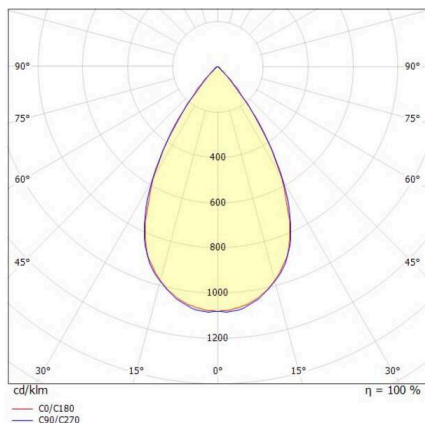

SKIZZE

TECHNISCHE DETAILS

Leuchtmittel	LED
Systemleistung [W]	175
Lichtstrom [lm]	25190
Strom sekundärseitig [mA]	3500
Lichtfarbe	4000K
CRI	>80
UGR	<22
Optik	hochwertige Kunststofflinse
Betriebsgerät	mit Betriebsgerät
Dimmbarkeit	DALI 2 DATA
Lichtaustritt	direkt
Ausstrahlwinkel	75°
Spannung	220-240V 50/60Hz

Länge [mm]	362,1
Höhe [mm]	186
Durchmesser [mm]	360
Schutzart	IP66
Schutzklasse	Schutzklasse I
Stoßfestigkeit	IK10

Material	Aluminium
Farbe Leuchte	grau
RAL	9006
Lebensdauer [h]	L80 B10 70 000
Umgebungstemperatur	-30° bis +45°
Energieeffizienzklasse	D
Anzahl Leuchten B16A	7
IFS	True

Nettogewicht [kg]	2,31
EAN-Nummer	9010506737325

LICHTVERTEILUNGSKURVE

Energie Label

Die Werte sind Bemessungswerte. Leistung und Lichtstrom unterliegen initial einer Toleranz von +/- 10%. Toleranz der Farbtemperatur: +/- 150 K. Die Werte gelten, wenn nicht anders angegeben, für eine Umgebungstemperatur von 25°C.