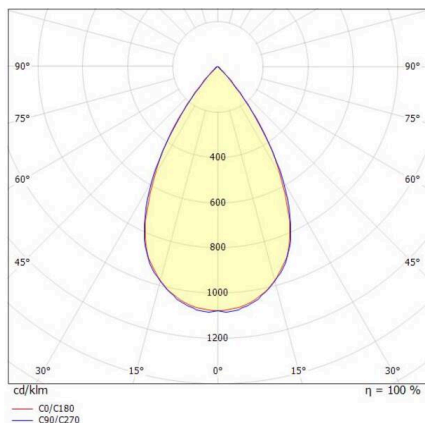

TUNE

157-0211080114442

TUNE M PC BWS HALLENREFLEKTORLEUCHTE aus Aluminium, grau, ähnlich RAL 9006, hochwertige Kunststofflinse Accessoire: Ballwurfgitter, Ausstrahlwinkel 75°, Lichtaustritt direkt, UGR <25, mit Betriebsgerät, max. 3800mA, Dimmbarkeit: DALI 2 DATA, IP66,

SKIZZE

TECHNISCHE DETAILS

Leuchtmittel	LED
Systemleistung [W]	190
Lichtstrom [lm]	27250
Strom sekundärseitig [mA]	3800
Lichtfarbe	4000K
CRI	>80
UGR	<25
Optik	hochwertige Kunststofflinse
Betriebsgerät	mit Betriebsgerät
Dimmbarkeit	DALI 2 DATA
Lichtaustritt	direkt
Ausstrahlwinkel	75°
Spannung	220-240V 50/60Hz
Länge [mm]	362,1
Höhe [mm]	186
Durchmesser [mm]	360
Schutzart	IP66
Schutzklasse	Schutzklasse I
Stoßfestigkeit	IK10
Material	Aluminium
Farbe Leuchte	grau
RAL	9006
Lebensdauer [h]	L80 B10 70 000
Umgebungstemperatur	-30° bis +45°
Energieeffizienzklasse	D
Anzahl Leuchten B16A	7
IFS	True
Nettogewicht [kg]	2,31
EAN-Nummer	9010506737318

LICHTVERTEILUNGSKURVE

Energie Label

Die Werte sind Bemessungswerte. Leistung und Lichtstrom unterliegen initial einer Toleranz von +/- 10%. Toleranz der Farbtemperatur: +/- 150 K. Die Werte gelten, wenn nicht anders angegeben, für eine Umgebungstemperatur von 25°C.