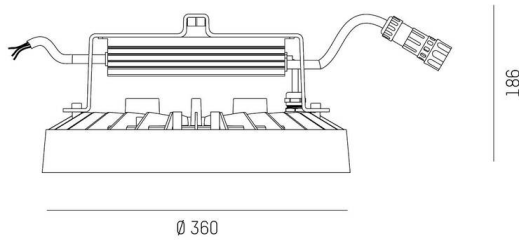

TUNE

157-0211080114442

TUNE M PC BWS HALLENREFLEKTORLEUCHTE aus Aluminium, grau, ähnlich RAL 9006, hochwertige Kunststofflinse Accessoire: Ballwurfgitter, Ausstrahlwinkel 75°, Lichtaustritt direkt, UGR <25, mit Betriebsgerät, max. 3800mA, Dimmbarkeit: DALI 2 DATA, IP66,

SKIZZE

TECHNISCHE DETAILS

Leuchtmittel	LED
Systemleistung [W]	190
Lichtstrom [lm]	27250
Strom sekundärseitig [mA]	3800
Lichtfarbe	4000K
CRI	>80
UGR	<25
Optik	hochwertige Kunststofflinse
Betriebsgerät	mit Betriebsgerät
Dimmbarkeit	DALI 2 DATA
Lichtaustritt	direkt
Ausstrahlwinkel	75°
Spannung	220-240V 50/60Hz
Länge [mm]	362,1
Höhe [mm]	186
Durchmesser [mm]	360
Schutzart	IP66
Schutzklasse	Schutzklasse I
Stoßfestigkeit	IK10
Material	Aluminium
Farbe Leuchte	grau
RAL	9006
Lebensdauer [h]	L80 B10 70 000
Umgebungstemperatur	-30° bis +45°
Energieeffizienzklasse	D
Anzahl Leuchten B16A	7
IFS	True
Nettogewicht [kg]	2,31
EAN-Nummer	9010506737318