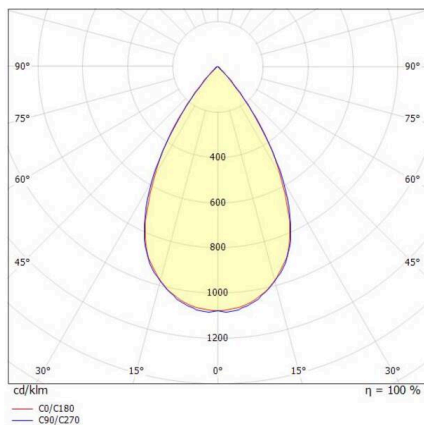

TUNE

157-0211080114442

TUNE M PC BWS HALLENREFLEKTORLEUCHTE aus Aluminium, grau, ähnlich RAL 9006, hochwertige Kunststofflinse Accessoire: Ballwurfgitter, Ausstrahlwinkel 75°, Lichtaustritt direkt, UGR <25, mit Betriebsgerät, max. 3800mA, Dimmbarkeit: DALI 2 DATA, IP66,

SKIZZE

TECHNISCHE DETAILS

Leuchtmittel	LED
Systemleistung [W]	190
Lichtstrom [lm]	27250
Strom sekundärseitig [mA]	3800
Lichtfarbe	4000K
CRI	>80
UGR	<25
Optik	hochwertige Kunststofflinse
Betriebsgerät	mit Betriebsgerät
Dimmbarkeit	DALI 2 DATA
Lichtaustritt	direkt
Ausstrahlwinkel	75°
Spannung	220-240V 50/60Hz
Länge [mm]	362,1
Höhe [mm]	186
Durchmesser [mm]	360
Schutzart	IP66
Schutzklasse	Schutzklasse I
Stoßfestigkeit	IK10
Material	Aluminium
Farbe Leuchte	grau
RAL	9006
Lebensdauer [h]	L80 B10 70 000
Umgebungstemperatur	-30° bis +45°
Energieeffizienzklasse	D
Anzahl Leuchten B16A	7
IFS	True
Nettogewicht [kg]	2,31
EAN-Nummer	9010506737318

LICHTVERTEILUNGSKURVE

Energie Label

Die Werte sind Bemessungswerte. Leistung und Lichtstrom unterliegen initial einer Toleranz von +/- 10%. Toleranz der Farbtemperatur: +/- 150 K. Die Werte gelten, wenn nicht anders angegeben, für eine Umgebungstemperatur von 25°C.