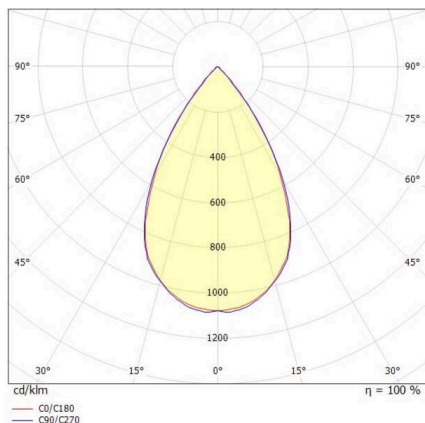

SKIZZE

TECHNISCHE DETAILS

Leuchtmittel	LED
Systemleistung [W]	205
Lichtstrom [lm]	29070
Strom sekundärseitig [mA]	4150
Lichtfarbe	4000K
CRI	>80
UGR	<25
Optik	hochwertige Kunststofflinse
Betriebsgerät	mit Betriebsgerät
Dimmbarkeit	DALI 2 DATA
Lichtaustritt	direkt
Ausstrahlwinkel	75°
Spannung	220-240V 50/60Hz

Länge [mm]	362,1
Höhe [mm]	186
Durchmesser [mm]	360
Schutzart	IP66
Schutzklasse	Schutzklasse I
Stoßfestigkeit	IK10

Material	Aluminium
Farbe Leuchte	grau
RAL	9006
Lebensdauer [h]	L80 B10 70 000
Umgebungstemperatur	-30° bis +45°
Energieeffizienzklasse	D
Anzahl Leuchten B16A	7
IFS	True

Nettogewicht [kg]	2,31
EAN-Nummer	9010506737301

LICHTVERTEILUNGSKURVE

Energie Label

Die Werte sind Bemessungswerte. Leistung und Lichtstrom unterliegen initial einer Toleranz von +/- 10%. Toleranz der Farbtemperatur: +/- 150 K. Die Werte gelten, wenn nicht anders angegeben, für eine Umgebungstemperatur von 25°C.