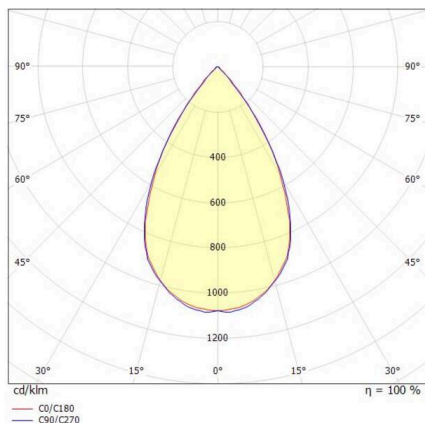

TUNE

157-0211070114442

TUNE M PC BWS HALLENREFLEKTORLEUCHTE aus Aluminium, grau, ähnlich RAL 9006, hochwertige Kunststofflinse Accessoire: Ballwurfgitter, Ausstrahlwinkel 75°, Lichtaustritt direkt, UGR <25, mit Betriebsgerät, max. 4150mA, Dimmbarkeit: DALI 2 DATA, IP66,

SKIZZE

TECHNISCHE DETAILS

Leuchtmittel	LED
Systemleistung [W]	205
Lichtstrom [lm]	29070
Strom sekundärseitig [mA]	4150
Lichtfarbe	4000K
CRI	>80
UGR	<25
Optik	hochwertige Kunststofflinse
Betriebsgerät	mit Betriebsgerät
Dimmbarkeit	DALI 2 DATA
Lichtaustritt	direkt
Ausstrahlwinkel	75°
Spannung	220-240V 50/60Hz
Länge [mm]	362,1
Höhe [mm]	186
Durchmesser [mm]	360
Schutzart	IP66
Schutzklasse	Schutzklasse I
Stoßfestigkeit	IK10
Material	Aluminium
Farbe Leuchte	grau
RAL	9006
Lebensdauer [h]	L80 B10 70 000
Umgebungstemperatur	-30° bis +45°
Energieeffizienzklasse	D
Anzahl Leuchten B16A	7
IFS	True
Nettogewicht [kg]	2,31
EAN-Nummer	9010506737301

LICHTVERTEILUNGSKURVE

Energie Label

Die Werte sind Bemessungswerte. Leistung und Lichtstrom unterliegen initial einer Toleranz von +/- 10%. Toleranz der Farbtemperatur: +/- 150 K. Die Werte gelten, wenn nicht anders angegeben, für eine Umgebungstemperatur von 25°C.