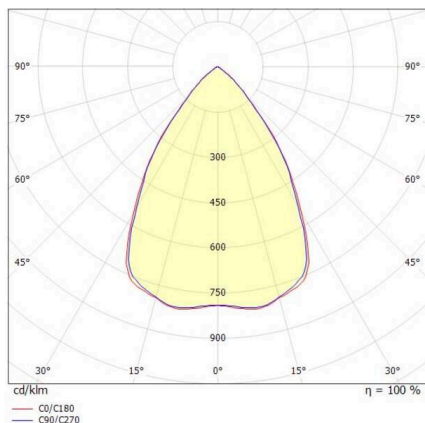

TUNE

157-0111060114442

TUNE S PC BWS HALLENREFLEKTORLEUCHTE aus Aluminium, grau, ähnlich RAL 9006, hochwertige Kunststofflinse Accessoire: Ballwurfgitter, Ausstrahlwinkel 75°, Lichtaustritt direkt, UGR <25, mit Betriebsgerät, max. 1600mA, Dimmbarkeit: DALI 2 DATA, IP66,

SKIZZE

TECHNISCHE DETAILS

Leuchtmittel	LED
Systemleistung [W]	71
Lichtstrom [lm]	10980
Strom sekundärseitig [mA]	1600
Lichtfarbe	4000K
CRI	>80
UGR	<25
Optik	hochwertige Kunststofflinse mit Betriebsgerät
Betriebsgerät	DALI 2 DATA
Dimmbarkeit	direkt
Lichtaustritt	75°
Ausstrahlwinkel	220-240V 50/60Hz
Spannung	
Länge [mm]	280
Höhe [mm]	176
Durchmesser [mm]	280
Schutzart	IP66
Schutzklasse	Schutzklasse I
Stoßfestigkeit	IK10
Material	Aluminium
Farbe Leuchte	grau
RAL	9006
Lebensdauer [h]	L80 B10 70 000
Umgebungstemperatur	-30° bis +50°
Energieeffizienzklasse	D
Anzahl Leuchten B16A	7
IFS	True
Nettogewicht [kg]	1,94
EAN-Nummer	9010506737165

LICHTVERTEILUNGSKURVE

Energie Label

Die Werte sind Bemessungswerte. Leistung und Lichtstrom unterliegen initial einer Toleranz von +/- 10%. Toleranz der Farbtemperatur: +/- 150 K. Die Werte gelten, wenn nicht anders angegeben, für eine Umgebungstemperatur von 25°C.