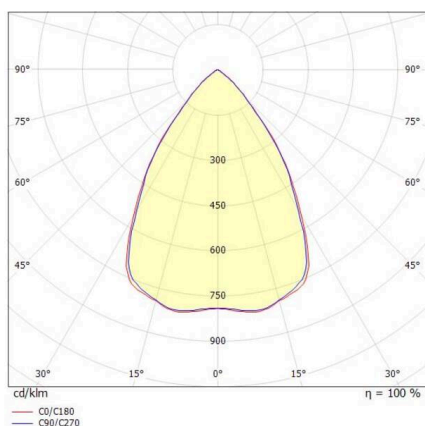

TUNE

157-0111060114442

TUNE S PC BWS HALLENREFLEKTORLEUCHTE aus Aluminium, grau, ähnlich RAL 9006, hochwertige Kunststofflinse Accessoire: Ballwurfgitter, Ausstrahlwinkel 75°, Lichtaustritt direkt, UGR <25, mit Betriebsgerät, max. 1600mA, Dimmbarkeit: DALI 2 DATA, IP66,

SKIZZE

TECHNISCHE DETAILS

Leuchtmittel	LED
Systemleistung [W]	71
Lichtstrom [lm]	10980
Strom sekundärseitig [mA]	1600
Lichtfarbe	4000K
CRI	>80
UGR	<25
Optik	hochwertige Kunststofflinse
Betriebsgerät	mit Betriebsgerät
Dimmbarkeit	DALI 2 DATA
Lichtaustritt	direkt
Ausstrahlwinkel	75°
Spannung	220-240V 50/60Hz
Länge [mm]	280
Höhe [mm]	176
Durchmesser [mm]	280
Schutzart	IP66
Schutzklasse	Schutzklasse I
Stoßfestigkeit	IK10
Material	Aluminium
Farbe Leuchte	grau
RAL	9006
Lebensdauer [h]	L80 B10 70 000
Umgebungstemperatur	-30° bis +50°
Energieeffizienzklasse	D
Anzahl Leuchten B16A	7
IFS	True
Nettogewicht [kg]	1,94
EAN-Nummer	9010506737165

LICHTVERTEILUNGSKURVE

Energie Label

Die Werte sind Bemessungswerte. Leistung und Lichtstrom unterliegen initial einer Toleranz von +/- 10%. Toleranz der Farbtemperatur: +/- 150 K. Die Werte gelten, wenn nicht anders angegeben, für eine Umgebungstemperatur von 25°C.