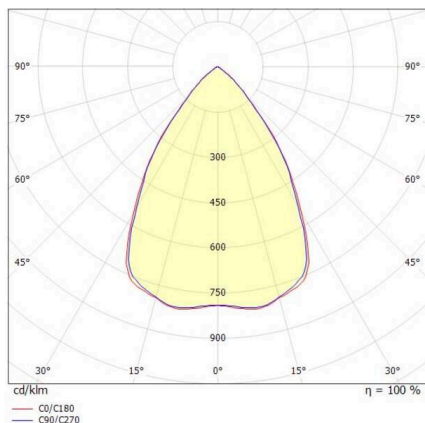

TUNE

157-0111060114442

TUNE S PC BWS HALLENREFLEKTORLEUCHTE aus Aluminium, grau, ähnlich RAL 9006, hochwertige Kunststofflinse Accessoire: Ballwurfgitter, Ausstrahlwinkel 75°, Lichtaustritt direkt, UGR <25, mit Betriebsgerät, max. 1600mA, Dimmbarkeit: DALI 2 DATA, IP66,

SKIZZE

TECHNISCHE DETAILS

Leuchtmittel	LED
Systemleistung [W]	71
Lichtstrom [lm]	10980
Strom sekundärseitig [mA]	1600
Lichtfarbe	4000K
CRI	>80
UGR	<25
Optik	hochwertige Kunststofflinse
Betriebsgerät	mit Betriebsgerät
Dimmbarkeit	DALI 2 DATA
Lichtaustritt	direkt
Ausstrahlwinkel	75°
Spannung	220-240V 50/60Hz
Länge [mm]	280
Höhe [mm]	176
Durchmesser [mm]	280
Schutzart	IP66
Schutzklasse	Schutzklasse I
Stoßfestigkeit	IK10
Material	Aluminium
Farbe Leuchte	grau
RAL	9006
Lebensdauer [h]	L80 B10 70 000
Umgebungstemperatur	-30° bis +50°
Energieeffizienzklasse	D
Anzahl Leuchten B16A	7
IFS	True
Nettogewicht [kg]	1,94
EAN-Nummer	9010506737165

LICHTVERTEILUNGSKURVE

Energie Label

Die Werte sind Bemessungswerte. Leistung und Lichtstrom unterliegen initial einer Toleranz von +/- 10%. Toleranz der Farbtemperatur: +/- 150 K. Die Werte gelten, wenn nicht anders angegeben, für eine Umgebungstemperatur von 25°C.