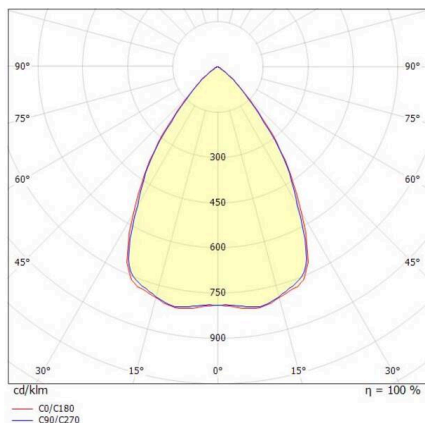

TUNE

157-0111040114442

TUNE S PC BWS HALLENREFLEKTORLEUCHTE aus Aluminium, grau, ähnlich RAL 9006, hochwertige Kunststofflinse Accessoire: Ballwurfgitter, Ausstrahlwinkel 75°, Lichtaustritt direkt, UGR <25, mit Betriebsgerät, max. 2200mA, Dimmbarkeit: DALI 2 DATA, IP66,

SKIZZE

TECHNISCHE DETAILS

Leuchtmittel	LED
Systemleistung [W]	98
Lichtstrom [lm]	14260
Strom sekundärseitig [mA]	2200
Lichtfarbe	4000K
CRI	>80
UGR	<25
Optik	hochwertige Kunststofflinse
Betriebsgerät	mit Betriebsgerät
Dimmbarkeit	DALI 2 DATA
Lichtaustritt	direkt
Ausstrahlwinkel	75°
Spannung	220-240V 50/60Hz
Länge [mm]	280
Höhe [mm]	176
Durchmesser [mm]	280
Schutzart	IP66
Schutzklasse	Schutzklasse I
Stoßfestigkeit	IK10
Material	Aluminium
Farbe Leuchte	grau
RAL	9006
Lebensdauer [h]	L80 B10 70 000
Umgebungstemperatur	-30° bis +50°
Energieeffizienzklasse	D
Anzahl Leuchten B16A	7
IFS	True
Nettogewicht [kg]	1,94
EAN-Nummer	9010506737141

LICHTVERTEILUNGSKURVE

Energie Label

Die Werte sind Bemessungswerte. Leistung und Lichtstrom unterliegen initial einer Toleranz von +/- 10%. Toleranz der Farbtemperatur: +/- 150 K. Die Werte gelten, wenn nicht anders angegeben, für eine Umgebungstemperatur von 25°C.