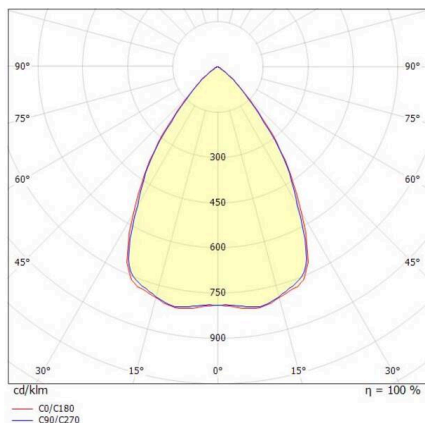

TUNE

157-0111040114442

TUNE S PC BWS HALLENREFLEKTORLEUCHTE aus Aluminium, grau, ähnlich RAL 9006, hochwertige Kunststofflinse Accessoire: Ballwurfgitter, Ausstrahlwinkel 75°, Lichtaustritt direkt, UGR <25, mit Betriebsgerät, max. 2200mA, Dimmbarkeit: DALI 2 DATA, IP66,

SKIZZE

TECHNISCHE DETAILS

Leuchtmittel	LED
Systemleistung [W]	98
Lichtstrom [lm]	14260
Strom sekundärseitig [mA]	2200
Lichtfarbe	4000K
CRI	>80
UGR	<25
Optik	hochwertige Kunststofflinse mit Betriebsgerät
Betriebsgerät	mit Betriebsgerät
Dimmbarkeit	DALI 2 DATA
Lichtaustritt	direkt
Ausstrahlwinkel	75°
Spannung	220-240V 50/60Hz
Länge [mm]	280
Höhe [mm]	176
Durchmesser [mm]	280
Schutzart	IP66
Schutzklasse	Schutzklasse I
Stoßfestigkeit	IK10
Material	Aluminium
Farbe Leuchte	grau
RAL	9006
Lebensdauer [h]	L80 B10 70 000
Umgebungstemperatur	-30° bis +50°
Energieeffizienzklasse	D
Anzahl Leuchten B16A	7
IFS	True
Nettogewicht [kg]	1,94
EAN-Nummer	9010506737141

LICHTVERTEILUNGSKURVE

Energie Label

Die Werte sind Bemessungswerte. Leistung und Lichtstrom unterliegen initial einer Toleranz von +/- 10%. Toleranz der Farbtemperatur: +/- 150 K. Die Werte gelten, wenn nicht anders angegeben, für eine Umgebungstemperatur von 25°C.