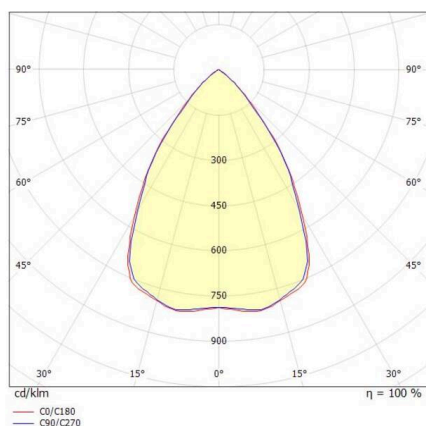

TUNE

157-0111030114442

TUNE S PC BWS HALLENREFLEKTORLEUCHTE aus Aluminium, grau, ähnlich RAL 9006, hochwertige Kunststofflinse Accessoire: Ballwurfgitter, Ausstrahlwinkel 75°, Lichtaustritt direkt, UGR <25, mit Betriebsgerät, max. 2600mA, Dimmbarkeit: DALI 2 DATA, IP66,

SKIZZE

TECHNISCHE DETAILS

Leuchtmittel	LED
Systemleistung [W]	116
Lichtstrom [lm]	16400
Strom sekundärseitig [mA]	2600
Lichtfarbe	4000K
CRI	>80
UGR	<25
Optik	hochwertige Kunststofflinse
Betriebsgerät	mit Betriebsgerät
Dimmbarkeit	DALI 2 DATA
Lichtaustritt	direkt
Ausstrahlwinkel	75°
Spannung	220-240V 50/60Hz
Länge [mm]	280
Höhe [mm]	176
Durchmesser [mm]	280
Schutzart	IP66
Schutzklasse	Schutzklasse I
Stoßfestigkeit	IK10
Material	Aluminium
Farbe Leuchte	grau
RAL	9006
Lebensdauer [h]	L80 B10 70 000
Umgebungstemperatur	-30° bis +45°
Energieeffizienzklasse	D
Anzahl Leuchten B16A	7
IFS	True
Nettogewicht [kg]	1,94
EAN-Nummer	9010506737134

LICHTVERTEILUNGSKURVE

Energie Label

Die Werte sind Bemessungswerte. Leistung und Lichtstrom unterliegen initial einer Toleranz von +/- 10%. Toleranz der Farbtemperatur: +/- 150 K. Die Werte gelten, wenn nicht anders angegeben, für eine Umgebungstemperatur von 25°C.