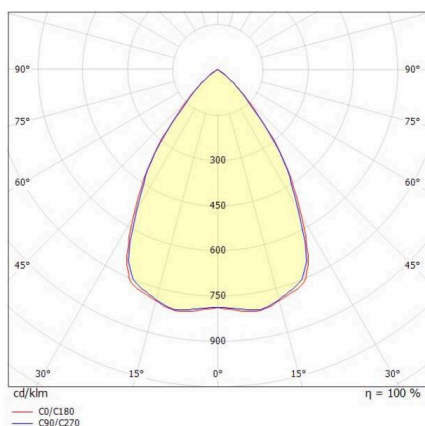

SKIZZE

Ø 280

176

TECHNISCHE DETAILS

Leuchtmittel	LED
Systemleistung [W]	116
Lichtstrom [lm]	16400
Strom sekundärseitig [mA]	2600
Lichtfarbe	4000K
CRI	>80
UGR	<25
Optik	hochwertige Kunststofflinse
Betriebsgerät	mit Betriebsgerät
Dimmbarkeit	DALI 2 DATA
Lichtaustritt	direkt
Ausstrahlwinkel	75°
Spannung	220-240V 50/60Hz

Länge [mm]	280
Höhe [mm]	176
Durchmesser [mm]	280
Schutzart	IP66
Schutzklasse	Schutzklasse I
Stoßfestigkeit	IK10

Material	Aluminium
Farbe Leuchte	grau
RAL	9006
Lebensdauer [h]	L80 B10 70 000
Umgebungstemperatur	-30° bis +45°
Energieeffizienzklasse	D
Anzahl Leuchten B16A	7
IFS	True

Nettogewicht [kg]	1,94
EAN-Nummer	9010506737134

LICHTVERTEILUNGSKURVE

Energie Label

Die Werte sind Bemessungswerte. Leistung und Lichtstrom unterliegen initial einer Toleranz von +/- 10%. Toleranz der Farbtemperatur: +/- 150 K. Die Werte gelten, wenn nicht anders angegeben, für eine Umgebungstemperatur von 25°C.