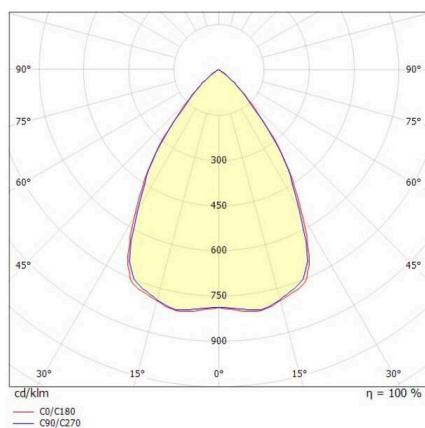

TUNE

157-0111030114442

TUNE S PC BWS HALLENREFLEKTORLEUCHTE aus Aluminium, grau, ähnlich RAL 9006, hochwertige Kunststofflinse Accessoire: Ballwurfgitter, Ausstrahlwinkel 75°, Lichtaustritt direkt, UGR <25, mit Betriebsgerät, max. 2600mA, Dimmbarkeit: DALI 2 DATA, IP66,

SKIZZE

TECHNISCHE DETAILS

Leuchtmittel	LED
Systemleistung [W]	116
Lichtstrom [lm]	16400
Strom sekundärseitig [mA]	2600
Lichtfarbe	4000K
CRI	>80
UGR	<25
Optik	hochwertige Kunststofflinse
Betriebsgerät	mit Betriebsgerät
Dimmbarkeit	DALI 2 DATA
Lichtaustritt	direkt
Ausstrahlwinkel	75°
Spannung	220-240V 50/60Hz
Länge [mm]	280
Höhe [mm]	176
Durchmesser [mm]	280
Schutzart	IP66
Schutzklasse	Schutzklasse I
Stoßfestigkeit	IK10
Material	Aluminium
Farbe Leuchte	grau
RAL	9006
Lebensdauer [h]	L80 B10 70 000
Umgebungstemperatur	-30° bis +45°
Energieeffizienzklasse	D
Anzahl Leuchten B16A	7
IFS	True
Nettogewicht [kg]	1,94
EAN-Nummer	9010506737134

LICHTVERTEILUNGSKURVE

Energie Label

Die Werte sind Bemessungswerte. Leistung und Lichtstrom unterliegen initial einer Toleranz von +/- 10%. Toleranz der Farbtemperatur: +/- 150 K. Die Werte gelten, wenn nicht anders angegeben, für eine Umgebungstemperatur von 25°C.