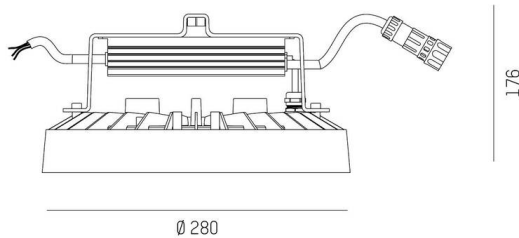

TUNE

157-0111030114442

TUNE S PC BWS HALLENREFLEKTORLEUCHTE aus Aluminium, grau, ähnlich RAL 9006, hochwertige Kunststofflinse Accessoire: Ballwurfgitter, Ausstrahlwinkel 75°, Lichtaustritt direkt, UGR <25, mit Betriebsgerät, max. 2600mA, Dimmbarkeit: DALI 2 DATA, IP66,

SKIZZE

TECHNISCHE DETAILS

Leuchtmittel	LED
Systemleistung [W]	116
Lichtstrom [lm]	16400
Strom sekundärseitig [mA]	2600
Lichtfarbe	4000K
CRI	>80
UGR	<25
Optik	hochwertige Kunststofflinse
Betriebsgerät	mit Betriebsgerät
Dimmbarkeit	DALI 2 DATA
Lichtaustritt	direkt
Ausstrahlwinkel	75°
Spannung	220-240V 50/60Hz
Länge [mm]	280
Höhe [mm]	176
Durchmesser [mm]	280
Schutzart	IP66
Schutzklasse	Schutzklasse I
Stoßfestigkeit	IK10
Material	Aluminium
Farbe Leuchte	grau
RAL	9006
Lebensdauer [h]	L80 B10 70 000
Umgebungstemperatur	-30° bis +45°
Energieeffizienzklasse	D
Anzahl Leuchten B16A	7
IFS	True
Nettogewicht [kg]	1,94
EAN-Nummer	9010506737134