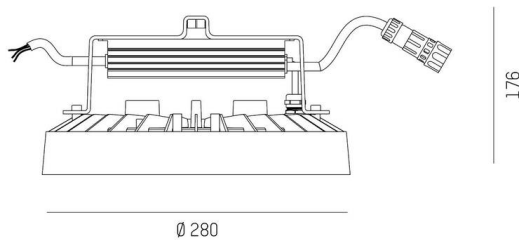

TUNE

157-0111020114442

TUNE S PC BWS HALLENREFLEKTORLEUCHTE aus Aluminium, grau, ähnlich RAL 9006, hochwertige Kunststofflinse Accessoire: Ballwurfgitter, Ausstrahlwinkel 75°, Lichtaustritt direkt, UGR <25, mit Betriebsgerät, max. 3000mA, Dimmbarkeit: DALI 2 DATA, IP66,

SKIZZE

TECHNISCHE DETAILS

Leuchtmittel	LED
Systemleistung [W]	133
Lichtstrom [lm]	18480
Strom sekundärseitig [mA]	3000
Lichtfarbe	4000K
CRI	>80
UGR	<25
Optik	hochwertige Kunststofflinse
Betriebsgerät	mit Betriebsgerät
Dimmbarkeit	DALI 2 DATA
Lichtaustritt	direkt
Ausstrahlwinkel	75°
Spannung	220-240V 50/60Hz
Länge [mm]	280
Höhe [mm]	176
Durchmesser [mm]	280
Schutzart	IP66
Schutzklasse	Schutzklasse I
Stoßfestigkeit	IK10
Material	Aluminium
Farbe Leuchte	grau
RAL	9006
Lebensdauer [h]	L80 B10 70 000
Umgebungstemperatur	-30° bis +45°
Energieeffizienzklasse	D
Anzahl Leuchten B16A	7
IFS	True
Nettogewicht [kg]	1,94
EAN-Nummer	9010506737127