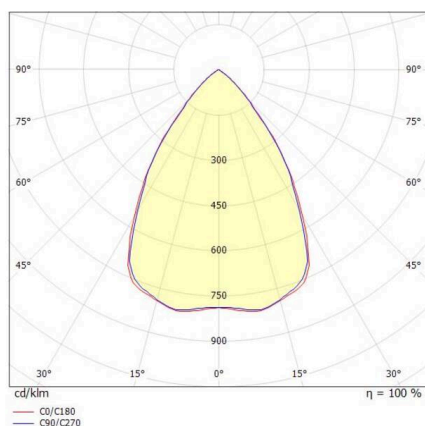

TUNE

157-0111020114442

TUNE S PC BWS HALLENREFLEKTORLEUCHTE aus Aluminium, grau, ähnlich RAL 9006, hochwertige Kunststofflinse Accessoire: Ballwurfgitter, Ausstrahlwinkel 75°, Lichtaustritt direkt, UGR <25, mit Betriebsgerät, max. 3000mA, Dimmbarkeit: DALI 2 DATA, IP66,

SKIZZE

TECHNISCHE DETAILS

Leuchtmittel	LED
Systemleistung [W]	133
Lichtstrom [lm]	18480
Strom sekundärseitig [mA]	3000
Lichtfarbe	4000K
CRI	>80
UGR	<25
Optik	hochwertige Kunststofflinse
Betriebsgerät	mit Betriebsgerät
Dimmbarkeit	DALI 2 DATA
Lichtaustritt	direkt
Ausstrahlwinkel	75°
Spannung	220-240V 50/60Hz
Länge [mm]	280
Höhe [mm]	176
Durchmesser [mm]	280
Schutzart	IP66
Schutzklasse	Schutzklasse I
Stoßfestigkeit	IK10
Material	Aluminium
Farbe Leuchte	grau
RAL	9006
Lebensdauer [h]	L80 B10 70 000
Umgebungstemperatur	-30° bis +45°
Energieeffizienzklasse	D
Anzahl Leuchten B16A	7
IFS	True
Nettogewicht [kg]	1,94
EAN-Nummer	9010506737127

LICHTVERTEILUNGSKURVE

Energie Label

Die Werte sind Bemessungswerte. Leistung und Lichtstrom unterliegen initial einer Toleranz von +/- 10%. Toleranz der Farbtemperatur: +/- 150 K. Die Werte gelten, wenn nicht anders angegeben, für eine Umgebungstemperatur von 25°C.