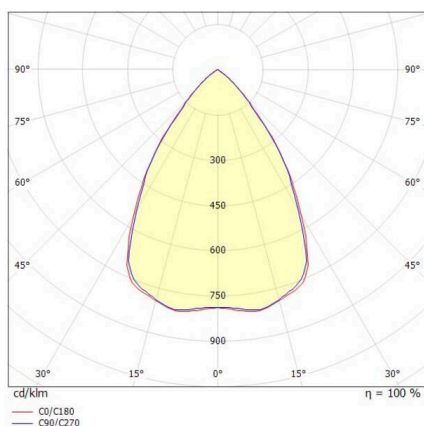

TUNE

157-0111020114442

TUNE S PC BWS HALLENREFLEKTORLEUCHTE aus Aluminium, grau, ähnlich RAL 9006, hochwertige Kunststofflinse Accessoire: Ballwurfgitter, Ausstrahlwinkel 75°, Lichtaustritt direkt, UGR <25, mit Betriebsgerät, max. 3000mA, Dimmbarkeit: DALI 2 DATA, IP66,

SKIZZE

TECHNISCHE DETAILS

Leuchtmittel	LED
Systemleistung [W]	133
Lichtstrom [lm]	18480
Strom sekundärseitig [mA]	3000
Lichtfarbe	4000K
CRI	>80
UGR	<25
Optik	hochwertige Kunststofflinse
Betriebsgerät	mit Betriebsgerät
Dimmbarkeit	DALI 2 DATA
Lichtaustritt	direkt
Ausstrahlwinkel	75°
Spannung	220-240V 50/60Hz
Länge [mm]	280
Höhe [mm]	176
Durchmesser [mm]	280
Schutzart	IP66
Schutzklasse	Schutzklasse I
Stoßfestigkeit	IK10
Material	Aluminium
Farbe Leuchte	grau
RAL	9006
Lebensdauer [h]	L80 B10 70 000
Umgebungstemperatur	-30° bis +45°
Energieeffizienzklasse	D
Anzahl Leuchten B16A	7
IFS	True
Nettogewicht [kg]	1,94
EAN-Nummer	9010506737127

LICHTVERTEILUNGSKURVE

Energie Label

Die Werte sind Bemessungswerte. Leistung und Lichtstrom unterliegen initial einer Toleranz von +/- 10%. Toleranz der Farbtemperatur: +/- 150 K. Die Werte gelten, wenn nicht anders angegeben, für eine Umgebungstemperatur von 25°C.