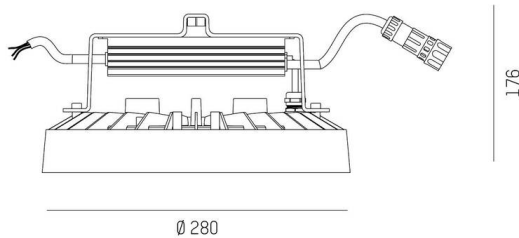

TUNE

157-0111020114442

TUNE S PC BWS HALLENREFLEKTORLEUCHTE aus Aluminium, grau, ähnlich RAL 9006, hochwertige Kunststofflinse Accessoire: Ballwurfgitter, Ausstrahlwinkel 75°, Lichtaustritt direkt, UGR <25, mit Betriebsgerät, max. 3000mA, Dimmbarkeit: DALI 2 DATA, IP66,

SKIZZE

TECHNISCHE DETAILS

Leuchtmittel	LED
Systemleistung [W]	133
Lichtstrom [lm]	18480
Strom sekundärseitig [mA]	3000
Lichtfarbe	4000K
CRI	>80
UGR	<25
Optik	hochwertige Kunststofflinse
Betriebsgerät	mit Betriebsgerät
Dimmbarkeit	DALI 2 DATA
Lichtaustritt	direkt
Ausstrahlwinkel	75°
Spannung	220-240V 50/60Hz
Länge [mm]	280
Höhe [mm]	176
Durchmesser [mm]	280
Schutzart	IP66
Schutzklasse	Schutzklasse I
Stoßfestigkeit	IK10
Material	Aluminium
Farbe Leuchte	grau
RAL	9006
Lebensdauer [h]	L80 B10 70 000
Umgebungstemperatur	-30° bis +45°
Energieeffizienzklasse	D
Anzahl Leuchten B16A	7
IFS	True
Nettogewicht [kg]	1,94
EAN-Nummer	9010506737127