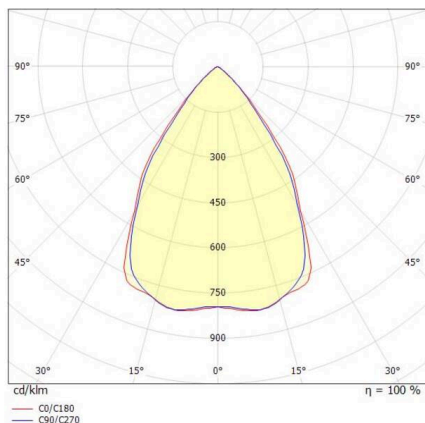

TUNE

157-0111000114442

TUNE S PC BWS HALLENREFLEKTORLEUCHTE aus Aluminium, grau, ähnlich RAL 9006, hochwertige Kunststofflinse Accessoire: Ballwurfgitter, Ausstrahlwinkel 75°, Lichtaustritt direkt, UGR <25, mit Betriebsgerät, max. 3300mA, Dimmbarkeit: DALI 2 DATA, IP66,

SKIZZE

TECHNISCHE DETAILS

Leuchtmittel	LED
Systemleistung [W]	145
Lichtstrom [lm]	19980
Strom sekundärseitig [mA]	3300
Lichtfarbe	4000K
CRI	>80
UGR	<25
Optik	hochwertige Kunststofflinse mit Betriebsgerät
Betriebsgerät	DALI 2 DATA
Dimmbarkeit	direkt
Lichtaustritt	75°
Ausstrahlwinkel	220-240V 50/60Hz
Spannung	
Länge [mm]	280
Höhe [mm]	176
Durchmesser [mm]	280
Schutzart	IP66
Schutzklasse	Schutzklasse I
Stoßfestigkeit	IK10
Material	Aluminium
Farbe Leuchte	grau
RAL	9006
Lebensdauer [h]	L80 B10 70 000
Umgebungstemperatur	-30° bis +45°
Energieeffizienzklasse	D
Anzahl Leuchten B16A	7
IFS	True
Nettogewicht [kg]	1,94
EAN-Nummer	9010506737110

LICHTVERTEILUNGSKURVE

Energie Label

Die Werte sind Bemessungswerte. Leistung und Lichtstrom unterliegen initial einer Toleranz von +/- 10%. Toleranz der Farbtemperatur: +/- 150 K. Die Werte gelten, wenn nicht anders angegeben, für eine Umgebungstemperatur von 25°C.