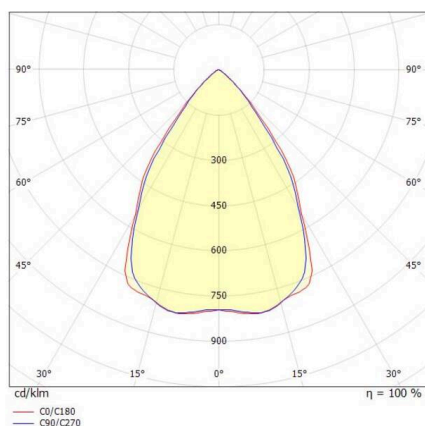

TUNE

157-0111000114442

TUNE S PC BWS HALLENREFLEKTORLEUCHTE aus Aluminium, grau, ähnlich RAL 9006, hochwertige Kunststofflinse Accessoire: Ballwurfgitter, Ausstrahlwinkel 75°, Lichtaustritt direkt, UGR <25, mit Betriebsgerät, max. 3300mA, Dimmbarkeit: DALI 2 DATA, IP66,

SKIZZE

TECHNISCHE DETAILS

Leuchtmittel	LED
Systemleistung [W]	145
Lichtstrom [lm]	19980
Strom sekundärseitig [mA]	3300
Lichtfarbe	4000K
CRI	>80
UGR	<25
Optik	hochwertige Kunststofflinse
Betriebsgerät	mit Betriebsgerät
Dimmbarkeit	DALI 2 DATA
Lichtaustritt	direkt
Ausstrahlwinkel	75°
Spannung	220-240V 50/60Hz
Länge [mm]	280
Höhe [mm]	176
Durchmesser [mm]	280
Schutzart	IP66
Schutzklasse	Schutzklasse I
Stoßfestigkeit	IK10
Material	Aluminium
Farbe Leuchte	grau
RAL	9006
Lebensdauer [h]	L80 B10 70 000
Umgebungstemperatur	-30° bis +45°
Energieeffizienzklasse	D
Anzahl Leuchten B16A	7
IFS	True
Nettogewicht [kg]	1,94
EAN-Nummer	9010506737110

LICHTVERTEILUNGSKURVE

Energie Label

Die Werte sind Bemessungswerte. Leistung und Lichtstrom unterliegen initial einer Toleranz von +/- 10%. Toleranz der Farbtemperatur: +/- 150 K. Die Werte gelten, wenn nicht anders angegeben, für eine Umgebungstemperatur von 25°C.