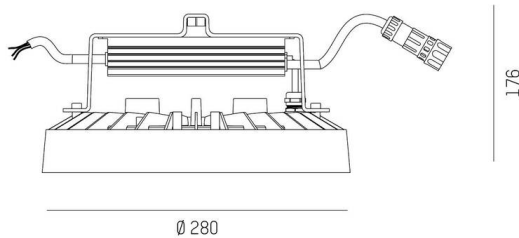

TUNE

157-0111000114442

TUNE S PC BWS HALLENREFLEKTORLEUCHTE aus Aluminium, grau, ähnlich RAL 9006, hochwertige Kunststofflinse Accessoire: Ballwurfgitter, Ausstrahlwinkel 75°, Lichtaustritt direkt, UGR <25, mit Betriebsgerät, max. 3300mA, Dimmbarkeit: DALI 2 DATA, IP66,

SKIZZE

TECHNISCHE DETAILS

Leuchtmittel	LED
Systemleistung [W]	145
Lichtstrom [lm]	19980
Strom sekundärseitig [mA]	3300
Lichtfarbe	4000K
CRI	>80
UGR	<25
Optik	hochwertige Kunststofflinse
Betriebsgerät	mit Betriebsgerät
Dimmbarkeit	DALI 2 DATA
Lichtaustritt	direkt
Ausstrahlwinkel	75°
Spannung	220-240V 50/60Hz
Länge [mm]	280
Höhe [mm]	176
Durchmesser [mm]	280
Schutzart	IP66
Schutzklasse	Schutzklasse I
Stoßfestigkeit	IK10
Material	Aluminium
Farbe Leuchte	grau
RAL	9006
Lebensdauer [h]	L80 B10 70 000
Umgebungstemperatur	-30° bis +45°
Energieeffizienzklasse	D
Anzahl Leuchten B16A	7
IFS	True
Nettogewicht [kg]	1,94
EAN-Nummer	9010506737110