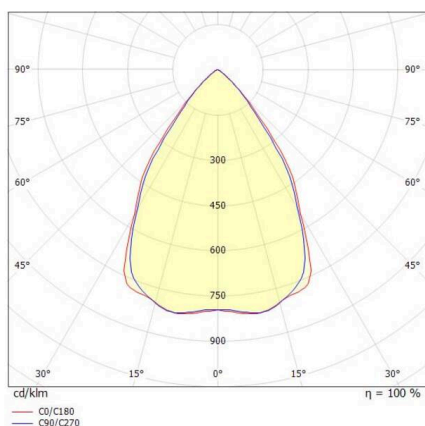

TUNE

157-0111010114442

TUNE S PC BWS HALLENREFLEKTORLEUCHTE aus Aluminium, grau, ähnlich RAL 9006, hochwertige Kunststofflinse Accessoire: Ballwurfgitter, Ausstrahlwinkel 75°, Lichtaustritt direkt, mit Betriebsgerät, max. 3400mA, Dimmbarkeit: DALI 2 DATA, IP66,

SKIZZE

TECHNISCHE DETAILS

Leuchtmittel	LED
Systemleistung [W]	150
Lichtstrom [lm]	20380
Strom sekundärseitig [mA]	3400
Lichtfarbe	4000K
CRI	>80
Optik	hochwertige Kunststofflinse mit Betriebsgerät
Betriebsgerät	DALI 2 DATA
Dimmbarkeit	direkt
Lichtaustritt	75°
Ausstrahlwinkel	220-240V 50/60Hz
Spannung	
Länge [mm]	280
Höhe [mm]	176
Durchmesser [mm]	280
Schutzart	IP66
Schutzklasse	Schutzklasse I
Stoßfestigkeit	IK10
Material	Aluminium
Farbe Leuchte	grau
RAL	9006
Lebensdauer [h]	L80 B10 70 000
Umgebungstemperatur	-30° bis +45°
Energieeffizienzklasse	D
Anzahl Leuchten B16A	7
IFS	True
Nettogewicht [kg]	1,94
EAN-Nummer	9010506737103

LICHTVERTEILUNGSKURVE

Energie Label

Die Werte sind Bemessungswerte. Leistung und Lichtstrom unterliegen initial einer Toleranz von +/- 10%. Toleranz der Farbtemperatur: +/- 150 K. Die Werte gelten, wenn nicht anders angegeben, für eine Umgebungstemperatur von 25°C.