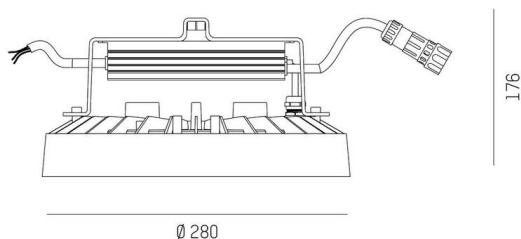

TUNE

157-0111010114442

TUNE S PC BWS HALLENREFLEKTORLEUCHTE aus Aluminium, grau, ähnlich RAL 9006, hochwertige Kunststofflinse Accessoire: Ballwurfgitter, Ausstrahlwinkel 75°, Lichtaustritt direkt, mit Betriebsgerät, max. 3400mA, Dimmbarkeit: DALI 2 DATA, IP66,

SKIZZE

TECHNISCHE DETAILS

Leuchtmittel	LED
Systemleistung [W]	150
Lichtstrom [lm]	20380
Strom sekundärseitig [mA]	3400
Lichtfarbe	4000K
CRI	>80
Optik	hochwertige Kunststofflinse mit Betriebsgerät
Betriebsgerät	DALI 2 DATA
Dimmbarkeit	direkt
Lichtaustritt	75°
Ausstrahlwinkel	220-240V 50/60Hz
Spannung	
Länge [mm]	280
Höhe [mm]	176
Durchmesser [mm]	280
Schutzart	IP66
Schutzklasse	Schutzklasse I
Stoßfestigkeit	IK10
Material	Aluminium
Farbe Leuchte	grau
RAL	9006
Lebensdauer [h]	L80 B10 70 000
Umgebungstemperatur	-30° bis +45°
Energieeffizienzklasse	D
Anzahl Leuchten B16A	7
IFS	True
Nettogewicht [kg]	1,94
EAN-Nummer	9010506737103