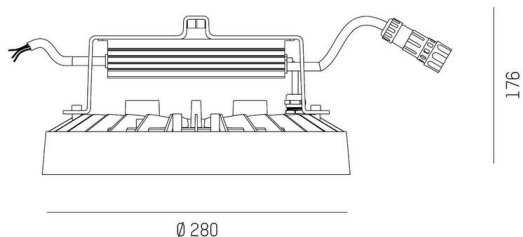

TUNE

157-0111040119442

TUNE S PC BWS HALLENREFLEKTORLEUCHTE aus Aluminium, grau, ähnlich RAL 9006, hochwertige Kunststofflinse Accessoire: Ballwurfgitter, Ausstrahlwinkel 75°, Lichtaustritt direkt, UGR <25, mit Betriebsgerät, max. 2200mA, Dimmbarkeit: DALI 2 DATA, IP66,

TECHNISCHE DETAILS

Leuchtmittel	LED
Systemleistung [W]	98
Lichtstrom [lm]	13900
Strom sekundärseitig [mA]	2200
Lichtfarbe	3000K
CRI	>80
UGR	<25
Optik	hochwertige Kunststofflinse
Betriebsgerät	mit Betriebsgerät
Dimmbarkeit	DALI 2 DATA
Lichtaustritt	direkt
Ausstrahlwinkel	75°
Spannung	220-240V 50/60Hz
Länge [mm]	280
Höhe [mm]	176
Durchmesser [mm]	280
Schutzart	IP66
Schutzklasse	Schutzklasse I
Stoßfestigkeit	IK10

SKIZZE

Material	Aluminium
Farbe Leuchte	grau
RAL	9006
Lebensdauer [h]	L80 B10 70 000
Umgebungstemperatur	-30° bis +50°
Energieeffizienzklasse	D
Anzahl Leuchten B16A	7
IFS	True
Nettogewicht [kg]	1,92
EAN-Nummer	9010870836969