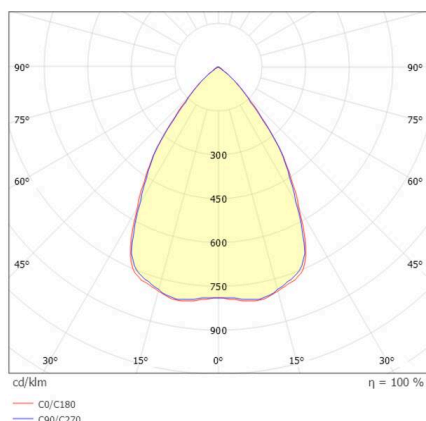

TECHNISCHE DETAILS

Leuchtmittel	LED
Systemleistung [W]	98
Lichtstrom [lm]	13900
Strom sekundärseitig [mA]	2200
Lichtfarbe	3000K
CRI	>80
UGR	<25
Optik	hochwertige Kunststofflinse
Betriebsgerät	mit Betriebsgerät
Dimmbarkeit	DALI 2 DATA
Lichtaustritt	direkt
Ausstrahlwinkel	75°
Spannung	220-240V 50/60Hz
Länge [mm]	280
Höhe [mm]	176
Durchmesser [mm]	280
Schutzart	IP66
Schutzklasse	Schutzklasse I
Stoßfestigkeit	IK10

SKIZZE

Material	Aluminium
Farbe Leuchte	grau
RAL	9006
Lebensdauer [h]	L80 B10 70 000
Umgebungstemperatur	-30° bis +50°
Energieeffizienzklasse	D
Anzahl Leuchten B16A	7
IFS	True
Nettogewicht [kg]	1,92
EAN-Nummer	9010870836969

Energie Label

LICHTVERTEILUNGSKURVE

Die Werte sind Bemessungswerte. Leistung und Lichtstrom unterliegen initial einer Toleranz von +/- 10%. Toleranz der Farbtemperatur: +/- 150 K. Die Werte gelten, wenn nicht anders angegeben, für eine Umgebungstemperatur von 25°C.