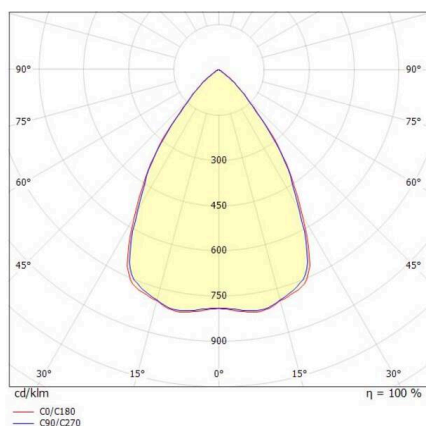

TUNE

157-0110060114442

TUNE S PC HALLENREFLEKTORLEUCHTE aus Aluminium, grau, ähnlich RAL 9006, hochwertige Kunststofflinse Accessoire: PC, Ausstrahlwinkel 75°, Lichtaustritt direkt, UGR <25, mit Betriebsgerät, max. 1600mA, Dimmbarkeit: DALI 2 DATA, IP66,

SKIZZE

TECHNISCHE DETAILS

Leuchtmittel	LED
Systemleistung [W]	71
Lichtstrom [lm]	10980
Strom sekundärseitig [mA]	1600
Lichtfarbe	4000K
CRI	>80
UGR	<25
Optik	hochwertige Kunststofflinse
Betriebsgerät	mit Betriebsgerät
Dimmbarkeit	DALI 2 DATA
Lichtaustritt	direkt
Ausstrahlwinkel	75°
Spannung	220-240V 50/60Hz
Länge [mm]	280
Höhe [mm]	176
Durchmesser [mm]	280
Schutzart	IP66
Schutzklasse	Schutzklasse I
Stoßfestigkeit	IK10
Material	Aluminium
Farbe Leuchte	grau
RAL	9006
Lebensdauer [h]	L80 B10 70 000
Umgebungstemperatur	-30° bis +50°
Energieeffizienzklasse	D
Anzahl Leuchten B16A	7
IFS	True
Nettogewicht [kg]	1,79
EAN-Nummer	9010506737097

LICHTVERTEILUNGSKURVE

Energie Label

Die Werte sind Bemessungswerte. Leistung und Lichtstrom unterliegen initial einer Toleranz von +/- 10%. Toleranz der Farbtemperatur: +/- 150 K. Die Werte gelten, wenn nicht anders angegeben, für eine Umgebungstemperatur von 25°C.