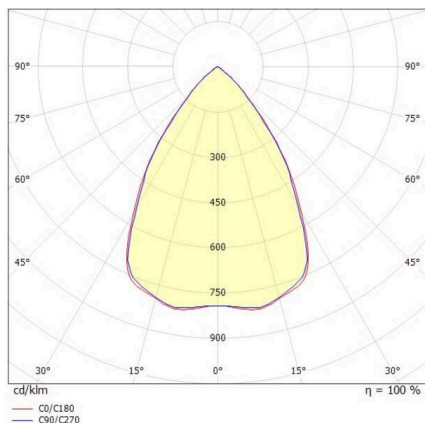

TUNE

157-0110050114442

TUNE S PC HALLENREFLEKTORLEUCHTE aus Aluminium, grau, ähnlich RAL 9006, hochwertige Kunststofflinse Accessoire: PC, Ausstrahlwinkel 75°, Lichtaustritt direkt, UGR <25, mit Betriebsgerät, max. 1900mA, Dimmbarkeit: DALI 2 DATA, IP66,

SKIZZE

TECHNISCHE DETAILS

Leuchtmittel	LED
Systemleistung [W]	85
Lichtstrom [lm]	12860
Strom sekundärseitig [mA]	1900
Lichtfarbe	4000K
CRI	>80
UGR	<25
Optik	hochwertige Kunststofflinse
Betriebsgerät	mit Betriebsgerät
Dimmbarkeit	DALI 2 DATA
Lichtaustritt	direkt
Ausstrahlwinkel	75°
Spannung	220-240V 50/60Hz
Länge [mm]	280
Höhe [mm]	176
Durchmesser [mm]	280
Schutzart	IP66
Schutzklasse	Schutzklasse I
Stoßfestigkeit	IK10
Material	Aluminium
Farbe Leuchte	grau
RAL	9006
Lebensdauer [h]	L80 B10 70 000
Umgebungstemperatur	-30° bis +50°
Energieeffizienzklasse	D
Anzahl Leuchten B16A	7
IFS	True
Nettogewicht [kg]	1,79
EAN-Nummer	9010506737080

LICHTVERTEILUNGSKURVE

Energie Label

Die Werte sind Bemessungswerte. Leistung und Lichtstrom unterliegen initial einer Toleranz von +/- 10%. Toleranz der Farbtemperatur: +/- 150 K. Die Werte gelten, wenn nicht anders angegeben, für eine Umgebungstemperatur von 25°C.