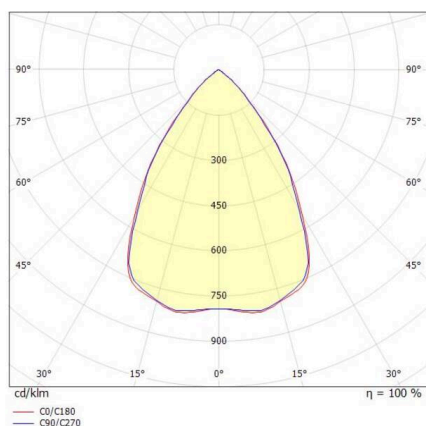

TUNE

157-0110050114442

TUNE S PC HALLENREFLEKTORLEUCHTE aus Aluminium, grau, ähnlich RAL 9006, hochwertige Kunststofflinse Accessoire: PC, Ausstrahlwinkel 75°, Lichtaustritt direkt, UGR <25, mit Betriebsgerät, max. 1900mA, Dimmbarkeit: DALI 2 DATA, IP66,

SKIZZE

TECHNISCHE DETAILS

Leuchtmittel	LED
Systemleistung [W]	85
Lichtstrom [lm]	12860
Strom sekundärseitig [mA]	1900
Lichtfarbe	4000K
CRI	>80
UGR	<25
Optik	hochwertige Kunststofflinse
Betriebsgerät	mit Betriebsgerät
Dimmbarkeit	DALI 2 DATA
Lichtaustritt	direkt
Ausstrahlwinkel	75°
Spannung	220-240V 50/60Hz
Länge [mm]	280
Höhe [mm]	176
Durchmesser [mm]	280
Schutzart	IP66
Schutzklasse	Schutzklasse I
Stoßfestigkeit	IK10
Material	Aluminium
Farbe Leuchte	grau
RAL	9006
Lebensdauer [h]	L80 B10 70 000
Umgebungstemperatur	-30° bis +50°
Energieeffizienzklasse	D
Anzahl Leuchten B16A	7
IFS	True
Nettogewicht [kg]	1,79
EAN-Nummer	9010506737080

LICHTVERTEILUNGSKURVE

Energie Label

Die Werte sind Bemessungswerte. Leistung und Lichtstrom unterliegen initial einer Toleranz von +/- 10%. Toleranz der Farbtemperatur: +/- 150 K. Die Werte gelten, wenn nicht anders angegeben, für eine Umgebungstemperatur von 25°C.