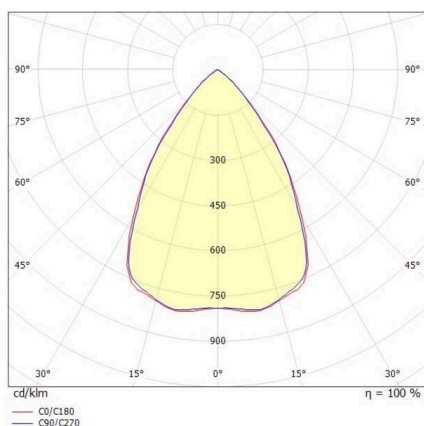

TUNE

157-0110040114442

TUNE S PC HALLENREFLEKTORLEUCHTE aus Aluminium, grau, ähnlich RAL 9006, hochwertige Kunststofflinse Accessoire: PC, Ausstrahlwinkel 75°, Lichtaustritt direkt, UGR <25, mit Betriebsgerät, max. 2200mA, Dimmbarkeit: DALI 2 DATA, IP66,

SKIZZE

TECHNISCHE DETAILS

Leuchtmittel	LED
Systemleistung [W]	98
Lichtstrom [lm]	14260
Strom sekundärseitig [mA]	2200
Lichtfarbe	4000K
CRI	>80
UGR	<25
Optik	hochwertige Kunststofflinse
Betriebsgerät	mit Betriebsgerät
Dimmbarkeit	DALI 2 DATA
Lichtaustritt	direkt
Ausstrahlwinkel	75°
Spannung	220-240V 50/60Hz
Länge [mm]	280
Höhe [mm]	176
Durchmesser [mm]	280
Schutzart	IP66
Schutzklasse	Schutzklasse I
Stoßfestigkeit	IK10
Material	Aluminium
Farbe Leuchte	grau
RAL	9006
Lebensdauer [h]	L80 B10 70 000
Umgebungstemperatur	-30° bis +50°
Energieeffizienzklasse	D
Anzahl Leuchten B16A	7
IFS	True
Nettogewicht [kg]	1,79
EAN-Nummer	9010506737073

LICHTVERTEILUNGSKURVE

Energie Label

Die Werte sind Bemessungswerte. Leistung und Lichtstrom unterliegen initial einer Toleranz von +/- 10%. Toleranz der Farbtemperatur: +/- 150 K. Die Werte gelten, wenn nicht anders angegeben, für eine Umgebungstemperatur von 25°C.