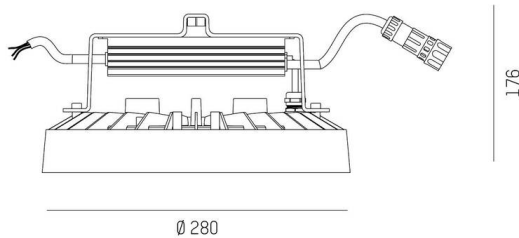

TUNE

157-0110040114442

TUNE S PC HALLENREFLEKTORLEUCHTE aus Aluminium, grau, ähnlich RAL 9006, hochwertige Kunststofflinse Accessoire: PC, Ausstrahlwinkel 75°, Lichtaustritt direkt, UGR <25, mit Betriebsgerät, max. 2200mA, Dimmbarkeit: DALI 2 DATA, IP66,

SKIZZE

TECHNISCHE DETAILS

Leuchtmittel	LED
Systemleistung [W]	98
Lichtstrom [lm]	14260
Strom sekundärseitig [mA]	2200
Lichtfarbe	4000K
CRI	>80
UGR	<25
Optik	hochwertige Kunststofflinse
Betriebsgerät	mit Betriebsgerät
Dimmbarkeit	DALI 2 DATA
Lichtaustritt	direkt
Ausstrahlwinkel	75°
Spannung	220-240V 50/60Hz
Länge [mm]	280
Höhe [mm]	176
Durchmesser [mm]	280
Schutzart	IP66
Schutzklasse	Schutzklasse I
Stoßfestigkeit	IK10
Material	Aluminium
Farbe Leuchte	grau
RAL	9006
Lebensdauer [h]	L80 B10 70 000
Umgebungstemperatur	-30° bis +50°
Energieeffizienzklasse	D
Anzahl Leuchten B16A	7
IFS	True
Nettogewicht [kg]	1,79
EAN-Nummer	9010506737073