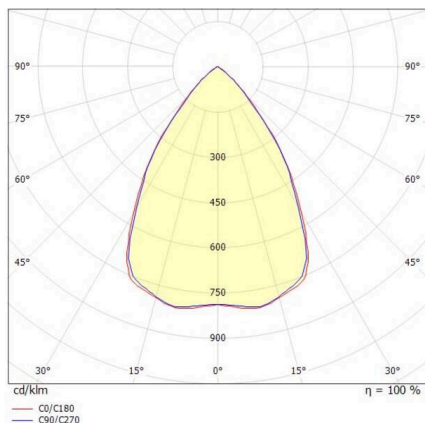

TUNE

157-0110030114442

TUNE S PC HALLENREFLEKTORLEUCHTE aus Aluminium, grau, ähnlich RAL 9006, hochwertige Kunststofflinse Accessoire: PC, Ausstrahlwinkel 75°, Lichtaustritt direkt, UGR <25, mit Betriebsgerät, max. 2600mA, Dimmbarkeit: DALI 2 DATA, IP66,

SKIZZE

TECHNISCHE DETAILS

Leuchtmittel	LED
Systemleistung [W]	116
Lichtstrom [lm]	16400
Strom sekundärseitig [mA]	2600
Lichtfarbe	4000K
CRI	>80
UGR	<25
Optik	hochwertige Kunststofflinse
Betriebsgerät	mit Betriebsgerät
Dimmbarkeit	DALI 2 DATA
Lichtaustritt	direkt
Ausstrahlwinkel	75°
Spannung	220-240V 50/60Hz
Länge [mm]	280
Höhe [mm]	176
Durchmesser [mm]	280
Schutzart	IP66
Schutzklasse	Schutzklasse I
Stoßfestigkeit	IK10
Material	Aluminium
Farbe Leuchte	grau
RAL	9006
Lebensdauer [h]	L80 B10 70 000
Umgebungstemperatur	-30° bis +45°
Energieeffizienzklasse	D
Anzahl Leuchten B16A	7
IFS	True
Nettogewicht [kg]	1,79
EAN-Nummer	9010506737066

LICHTVERTEILUNGSKURVE

Energie Label

Die Werte sind Bemessungswerte. Leistung und Lichtstrom unterliegen initial einer Toleranz von +/- 10%. Toleranz der Farbtemperatur: +/- 150 K. Die Werte gelten, wenn nicht anders angegeben, für eine Umgebungstemperatur von 25°C.