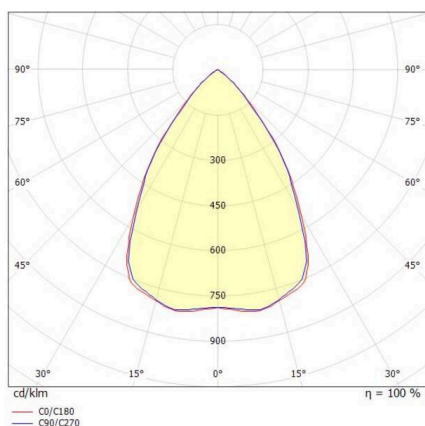

TUNE

157-0110030114442

TUNE S PC HALLENREFLEKTORLEUCHTE aus Aluminium, grau, ähnlich RAL 9006, hochwertige Kunststofflinse Accessoire: PC, Ausstrahlwinkel 75°, Lichtaustritt direkt, UGR <25, mit Betriebsgerät, max. 2600mA, Dimmbarkeit: DALI 2 DATA, IP66,

SKIZZE

TECHNISCHE DETAILS

Leuchtmittel	LED
Systemleistung [W]	116
Lichtstrom [lm]	16400
Strom sekundärseitig [mA]	2600
Lichtfarbe	4000K
CRI	>80
UGR	<25
Optik	hochwertige Kunststofflinse
Betriebsgerät	mit Betriebsgerät
Dimmbarkeit	DALI 2 DATA
Lichtaustritt	direkt
Ausstrahlwinkel	75°
Spannung	220-240V 50/60Hz
Länge [mm]	280
Höhe [mm]	176
Durchmesser [mm]	280
Schutzart	IP66
Schutzklasse	Schutzklasse I
Stoßfestigkeit	IK10
Material	Aluminium
Farbe Leuchte	grau
RAL	9006
Lebensdauer [h]	L80 B10 70 000
Umgebungstemperatur	-30° bis +45°
Energieeffizienzklasse	D
Anzahl Leuchten B16A	7
IFS	True
Nettogewicht [kg]	1,79
EAN-Nummer	9010506737066

LICHTVERTEILUNGSKURVE

Energie Label

Die Werte sind Bemessungswerte. Leistung und Lichtstrom unterliegen initial einer Toleranz von +/- 10%. Toleranz der Farbtemperatur: +/- 150 K. Die Werte gelten, wenn nicht anders angegeben, für eine Umgebungstemperatur von 25°C.