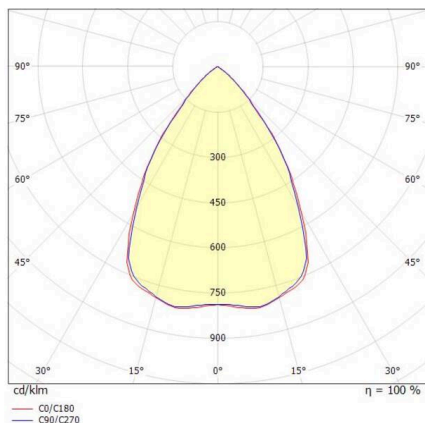

SKIZZE

TECHNISCHE DETAILS

Leuchtmittel	LED
Systemleistung [W]	133
Lichtstrom [lm]	18480
Strom sekundärseitig [mA]	3000
Lichtfarbe	4000K
CRI	>80
UGR	<25
Optik	hochwertige Kunststofflinse
Betriebsgerät	mit Betriebsgerät
Dimmbarkeit	DALI 2 DATA
Lichtaustritt	direkt
Ausstrahlwinkel	75°
Spannung	220-240V 50/60Hz

Länge [mm]	280
Höhe [mm]	176
Durchmesser [mm]	280
Schutzart	IP66
Schutzklasse	Schutzklasse I
Stoßfestigkeit	IK10

Material	Aluminium
Farbe Leuchte	grau
RAL	9006
Lebensdauer [h]	L80 B10 70 000
Umgebungstemperatur	-30° bis +45°
Energieeffizienzklasse	D
Anzahl Leuchten B16A	7
IFS	True

Nettogewicht [kg]	1,79
EAN-Nummer	9010506737059

Energie Label

LICHTVERTEILUNGSKURVE

Die Werte sind Bemessungswerte. Leistung und Lichtstrom unterliegen initial einer Toleranz von +/- 10%. Toleranz der Farbtemperatur: +/- 150 K. Die Werte gelten, wenn nicht anders angegeben, für eine Umgebungstemperatur von 25°C.