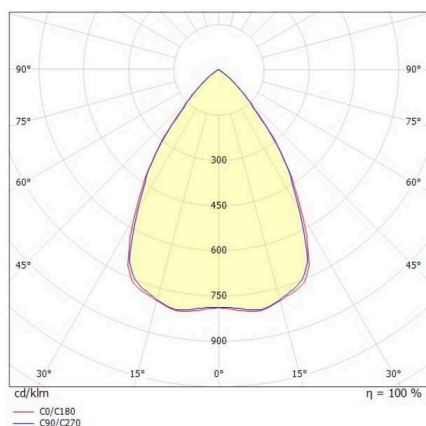

TUNE

157-0110020114442

TUNE S PC HALLENREFLEKTORLEUCHTE aus Aluminium, grau, ähnlich RAL 9006, hochwertige Kunststofflinse Accessoire: PC, Ausstrahlwinkel 75°, Lichtaustritt direkt, UGR <25, mit Betriebsgerät, max. 3000mA, Dimmbarkeit: DALI 2 DATA, IP66,

SKIZZE

TECHNISCHE DETAILS

Leuchtmittel	LED
Systemleistung [W]	133
Lichtstrom [lm]	18480
Strom sekundärseitig [mA]	3000
Lichtfarbe	4000K
CRI	>80
UGR	<25
Optik	hochwertige Kunststofflinse
Betriebsgerät	mit Betriebsgerät
Dimmbarkeit	DALI 2 DATA
Lichtaustritt	direkt
Ausstrahlwinkel	75°
Spannung	220-240V 50/60Hz
Länge [mm]	280
Höhe [mm]	176
Durchmesser [mm]	280
Schutzart	IP66
Schutzklasse	Schutzklasse I
Stoßfestigkeit	IK10
Material	Aluminium
Farbe Leuchte	grau
RAL	9006
Lebensdauer [h]	L80 B10 70 000
Umgebungstemperatur	-30° bis +45°
Energieeffizienzklasse	D
Anzahl Leuchten B16A	7
IFS	True
Nettogewicht [kg]	1,79
EAN-Nummer	9010506737059

LICHTVERTEILUNGSKURVE

Energie Label

Die Werte sind Bemessungswerte. Leistung und Lichtstrom unterliegen initial einer Toleranz von +/- 10%. Toleranz der Farbtemperatur: +/- 150 K. Die Werte gelten, wenn nicht anders angegeben, für eine Umgebungstemperatur von 25°C.