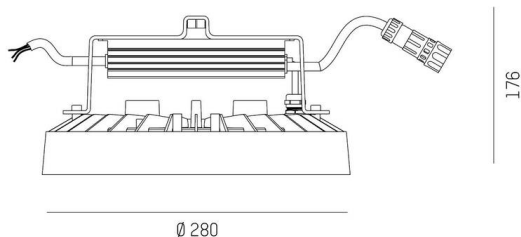

TUNE

157-0110000114442

TUNE S PC HALLENREFLEKTORLEUCHTE aus Aluminium, grau, ähnlich RAL 9006, hochwertige Kunststofflinse Accessoire: PC, Ausstrahlwinkel 75°, Lichtaustritt direkt, UGR <25, mit Betriebsgerät, max. 3300mA, Dimmbarkeit: DALI 2 DATA, IP66,

SKIZZE

TECHNISCHE DETAILS

Leuchtmittel	LED
Systemleistung [W]	145
Lichtstrom [lm]	19980
Strom sekundärseitig [mA]	3300
Lichtfarbe	4000K
CRI	>80
UGR	<25
Optik	hochwertige Kunststofflinse
Betriebsgerät	mit Betriebsgerät
Dimmbarkeit	DALI 2 DATA
Lichtaustritt	direkt
Ausstrahlwinkel	75°
Spannung	220-240V 50/60Hz
Länge [mm]	280
Höhe [mm]	176
Durchmesser [mm]	280
Schutzart	IP66
Schutzklasse	Schutzklasse I
Stoßfestigkeit	IK10
Material	Aluminium
Farbe Leuchte	grau
RAL	9006
Lebensdauer [h]	L80 B10 70 000
Umgebungstemperatur	-30° bis +45°
Energieeffizienzklasse	D
Anzahl Leuchten B16A	7
IFS	True
Nettogewicht [kg]	1,79
EAN-Nummer	9010506737042