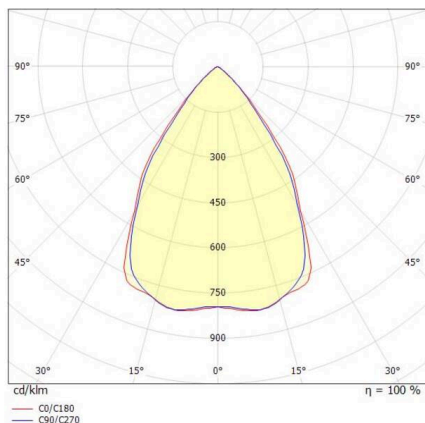

TUNE

157-0110000114442

TUNE S PC HALLENREFLEKTORLEUCHTE aus Aluminium, grau, ähnlich RAL 9006, hochwertige Kunststofflinse Accessoire: PC, Ausstrahlwinkel 75°, Lichtaustritt direkt, UGR <25, mit Betriebsgerät, max. 3300mA, Dimmbarkeit: DALI 2 DATA, IP66,

SKIZZE

TECHNISCHE DETAILS

Leuchtmittel	LED
Systemleistung [W]	145
Lichtstrom [lm]	19980
Strom sekundärseitig [mA]	3300
Lichtfarbe	4000K
CRI	>80
UGR	<25
Optik	hochwertige Kunststofflinse
Betriebsgerät	mit Betriebsgerät
Dimmbarkeit	DALI 2 DATA
Lichtaustritt	direkt
Ausstrahlwinkel	75°
Spannung	220-240V 50/60Hz
Länge [mm]	280
Höhe [mm]	176
Durchmesser [mm]	280
Schutzart	IP66
Schutzklasse	Schutzklasse I
Stoßfestigkeit	IK10
Material	Aluminium
Farbe Leuchte	grau
RAL	9006
Lebensdauer [h]	L80 B10 70 000
Umgebungstemperatur	-30° bis +45°
Energieeffizienzklasse	D
Anzahl Leuchten B16A	7
IFS	True
Nettogewicht [kg]	1,79
EAN-Nummer	9010506737042

LICHTVERTEILUNGSKURVE

Energie Label

Die Werte sind Bemessungswerte. Leistung und Lichtstrom unterliegen initial einer Toleranz von +/- 10%. Toleranz der Farbtemperatur: +/- 150 K. Die Werte gelten, wenn nicht anders angegeben, für eine Umgebungstemperatur von 25°C.