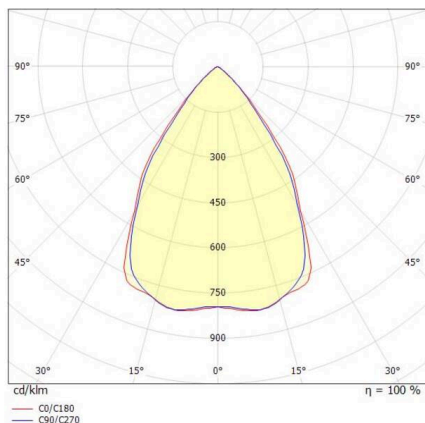

TUNE

157-0110000114442

TUNE S PC HALLENREFLEKTORLEUCHTE aus Aluminium, grau, ähnlich RAL 9006, hochwertige Kunststofflinse Accessoire: PC, Ausstrahlwinkel 75°, Lichtaustritt direkt, UGR <25, mit Betriebsgerät, max. 3300mA, Dimmbarkeit: DALI 2 DATA, IP66,

SKIZZE

TECHNISCHE DETAILS

Leuchtmittel	LED
Systemleistung [W]	145
Lichtstrom [lm]	19980
Strom sekundärseitig [mA]	3300
Lichtfarbe	4000K
CRI	>80
UGR	<25
Optik	hochwertige Kunststofflinse
Betriebsgerät	mit Betriebsgerät
Dimmbarkeit	DALI 2 DATA
Lichtaustritt	direkt
Austrahlwinkel	75°
Spannung	220-240V 50/60Hz
Länge [mm]	280
Höhe [mm]	176
Durchmesser [mm]	280
Schutzart	IP66
Schutzklasse	Schutzklasse I
Stoßfestigkeit	IK10
Material	Aluminium
Farbe Leuchte	grau
RAL	9006
Lebensdauer [h]	L80 B10 70 000
Umgebungstemperatur	-30° bis +45°
Energieeffizienzklasse	D
Anzahl Leuchten B16A	7
IFS	True
Nettogewicht [kg]	1,79
EAN-Nummer	9010506737042

LICHTVERTEILUNGSKURVE

Energie Label

Die Werte sind Bemessungswerte. Leistung und Lichtstrom unterliegen initial einer Toleranz von +/- 10%. Toleranz der Farbtemperatur: +/- 150 K. Die Werte gelten, wenn nicht anders angegeben, für eine Umgebungstemperatur von 25°C.