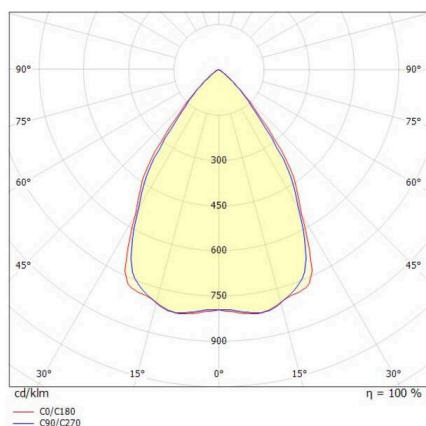

TUNE

157-0110010114442

TUNE S PC HALLENREFLEKTORLEUCHTE aus Aluminium, grau, ähnlich RAL 9006, hochwertige Kunststofflinse Accessoire: PC, Ausstrahlwinkel 75°, Lichtaustritt direkt, mit Betriebsgerät, max. 3400mA, Dimmbarkeit: DALI 2 DATA, IP66,

SKIZZE

TECHNISCHE DETAILS

Leuchtmittel	LED
Systemleistung [W]	150
Lichtstrom [lm]	20380
Strom sekundärseitig [mA]	3400
Lichtfarbe	4000K
CRI	>80
Optik	hochwertige Kunststofflinse mit Betriebsgerät
Betriebsgerät	DALI 2 DATA
Dimmbarkeit	direkt
Lichtaustritt	75°
Ausstrahlwinkel	220-240V 50/60Hz
Spannung	
Länge [mm]	280
Höhe [mm]	176
Durchmesser [mm]	280
Schutzart	IP66
Schutzklasse	Schutzklasse I
Stoßfestigkeit	IK10
Material	Aluminium
Farbe Leuchte	grau
RAL	9006
Lebensdauer [h]	L80 B10 70 000
Umgebungstemperatur	-30° bis +45°
Energieeffizienzklasse	D
Anzahl Leuchten B16A	7
IFS	True
Nettogewicht [kg]	1,79
EAN-Nummer	9010506737035

LICHTVERTEILUNGSKURVE

Energie Label

Die Werte sind Bemessungswerte. Leistung und Lichtstrom unterliegen initial einer Toleranz von +/- 10%. Toleranz der Farbtemperatur: +/- 150 K. Die Werte gelten, wenn nicht anders angegeben, für eine Umgebungstemperatur von 25°C.