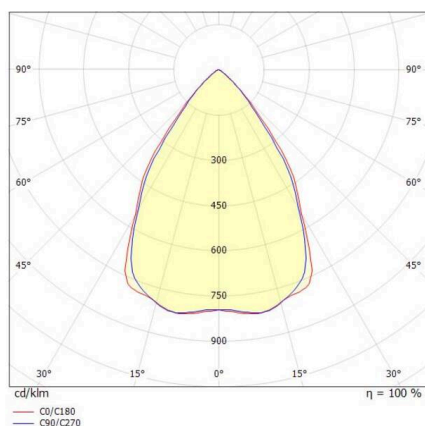

TUNE

157-0110010114442

TUNE S PC HALLENREFLEKTORLEUCHTE aus Aluminium, grau, ähnlich RAL 9006, hochwertige Kunststofflinse Accessoire: PC, Ausstrahlwinkel 75°, Lichtaustritt direkt, mit Betriebsgerät, max. 3400mA, Dimmbarkeit: DALI 2 DATA, IP66,

SKIZZE

TECHNISCHE DETAILS

Leuchtmittel	LED
Systemleistung [W]	150
Lichtstrom [lm]	20380
Strom sekundärseitig [mA]	3400
Lichtfarbe	4000K
CRI	>80
Optik	hochwertige Kunststofflinse mit Betriebsgerät
Betriebsgerät	DALI 2 DATA
Dimmbarkeit	direkt
Lichtaustritt	75°
Ausstrahlwinkel	220-240V 50/60Hz
Spannung	
Länge [mm]	280
Höhe [mm]	176
Durchmesser [mm]	280
Schutzart	IP66
Schutzklasse	Schutzklasse I
Stoßfestigkeit	IK10
Material	Aluminium
Farbe Leuchte	grau
RAL	9006
Lebensdauer [h]	L80 B10 70 000
Umgebungstemperatur	-30° bis +45°
Energieeffizienzklasse	D
Anzahl Leuchten B16A	7
IFS	True
Nettogewicht [kg]	1,79
EAN-Nummer	9010506737035

LICHTVERTEILUNGSKURVE

Energie Label

Die Werte sind Bemessungswerte. Leistung und Lichtstrom unterliegen initial einer Toleranz von +/- 10%. Toleranz der Farbtemperatur: +/- 150 K. Die Werte gelten, wenn nicht anders angegeben, für eine Umgebungstemperatur von 25°C.