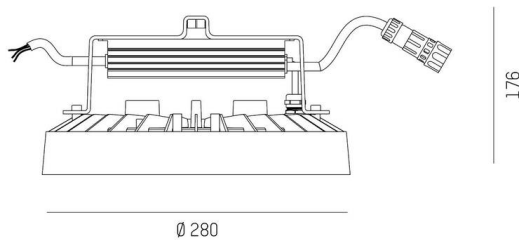

TUNE

157-0110010114442

TUNE S PC HALLENREFLEKTORLEUCHTE aus Aluminium, grau, ähnlich RAL 9006, hochwertige Kunststofflinse Accessoire: PC, Ausstrahlwinkel 75°, Lichtaustritt direkt, mit Betriebsgerät, max. 3400mA, Dimmbarkeit: DALI 2 DATA, IP66,

SKIZZE

TECHNISCHE DETAILS

Leuchtmittel	LED
Systemleistung [W]	150
Lichtstrom [lm]	20380
Strom sekundärseitig [mA]	3400
Lichtfarbe	4000K
CRI	>80
Optik	hochwertige Kunststofflinse mit Betriebsgerät
Betriebsgerät	DALI 2 DATA
Dimmbarkeit	direkt
Lichtaustritt	75°
Ausstrahlwinkel	220-240V 50/60Hz
Spannung	
Länge [mm]	280
Höhe [mm]	176
Durchmesser [mm]	280
Schutzart	IP66
Schutzklasse	Schutzklasse I
Stoßfestigkeit	IK10
Material	Aluminium
Farbe Leuchte	grau
RAL	9006
Lebensdauer [h]	L80 B10 70 000
Umgebungstemperatur	-30° bis +45°
Energieeffizienzklasse	D
Anzahl Leuchten B16A	7
IFS	True
Nettogewicht [kg]	1,79
EAN-Nummer	9010506737035