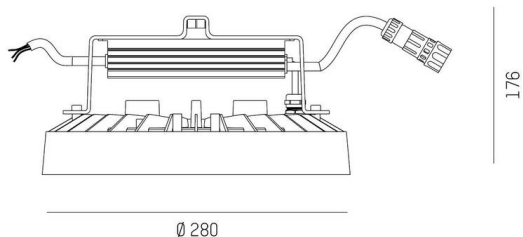

TECHNISCHE DETAILS

Leuchtmittel	LED
Systemleistung [W]	150
Lichtstrom [lm]	19860
Strom sekundärseitig [mA]	3400
Lichtfarbe	3000K
CRI	>80
Optik	hochwertige Kunststofflinse
Betriebsgerät	mit Betriebsgerät
Dimmbarkeit	DALI 2 DATA
Lichtaustritt	direkt
Ausstrahlwinkel	75°
Spannung	220-240V 50/60Hz

Länge [mm]	280
Höhe [mm]	176
Durchmesser [mm]	280
Schutzart	IP66
Schutzklasse	Schutzklasse I
Stoßfestigkeit	IK10

Material	Aluminium
Farbe Leuchte	grau
RAL	9006
Lebensdauer [h]	L80 B10 70 000
Umgebungstemperatur	-30° bis +45°
Energieeffizienzklasse	D
Anzahl Leuchten B16A	7
IFS	True

Nettogewicht [kg]	1,92
EAN-Nummer	9010870836907

SKIZZE

Energie Label

LICHTVERTEILUNGSKURVE

Die Werte sind Bemessungswerte. Leistung und Lichtstrom unterliegen initial einer Toleranz von +/- 10%. Toleranz der Farbtemperatur: +/- 150 K. Die Werte gelten, wenn nicht anders angegeben, für eine Umgebungstemperatur von 25°C.