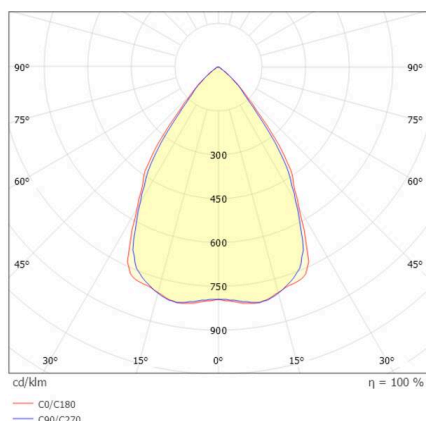

Länge [mm]	280
Höhe [mm]	176
Durchmesser [mm]	280
Schutzart	IP66
Schutzklasse	Schutzklasse I
Stoßfestigkeit	IK10

Material	Aluminium
Farbe Leuchte	grau
RAL	9006
Lebensdauer [h]	L80 B10 70 000
Umgebungstemperatur	-30° bis +45°
Energieeffizienzklasse	D
Anzahl Leuchten B16A	7
IFS	True

Nettogewicht [kg]	1,92
EAN-Nummer	9010870836907

SKIZZE

Energie Label

LICHTVERTEILUNGSKURVE

Die Werte sind Bemessungswerte. Leistung und Lichtstrom unterliegen initial einer Toleranz von +/- 10%. Toleranz der Farbtemperatur: +/- 150 K. Die Werte gelten, wenn nicht anders angegeben, für eine Umgebungstemperatur von 25°C.