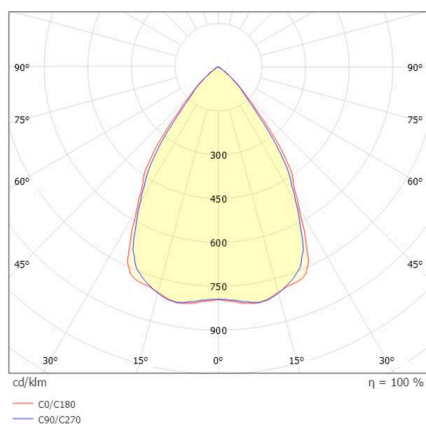

TECHNISCHE DETAILS

Leuchtmittel	LED
Systemleistung [W]	145
Lichtstrom [lm]	19480
Strom sekundärseitig [mA]	3300
Lichtfarbe	3000K
CRI	>80
UGR	<25
Optik	hochwertige Kunststofflinse
Betriebsgerät	mit Betriebsgerät
Dimmbarkeit	DALI 2 DATA
Lichtaustritt	direkt
Ausstrahlwinkel	75°
Spannung	220-240V 50/60Hz
Länge [mm]	280
Höhe [mm]	176
Durchmesser [mm]	280
Schutzart	IP66
Schutzklasse	Schutzklasse I
Stoßfestigkeit	IK10

SKIZZE

Material	Aluminium
Farbe Leuchte	grau
RAL	9006
Lebensdauer [h]	L80 B10 70 000
Umgebungstemperatur	-30° bis +45°
Energieeffizienzklasse	D
Anzahl Leuchten B16A	7
IFS	True
Nettogewicht [kg]	1,92
EAN-Nummer	9010870836884

Energie Label

LICHTVERTEILUNGSKURVE

Die Werte sind Bemessungswerte. Leistung und Lichtstrom unterliegen initial einer Toleranz von +/- 10%. Toleranz der Farbtemperatur: +/- 150 K. Die Werte gelten, wenn nicht anders angegeben, für eine Umgebungstemperatur von 25°C.