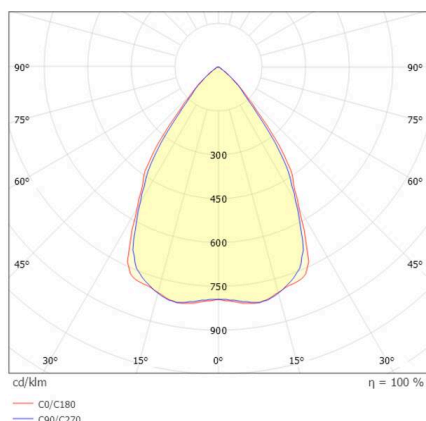

TECHNISCHE DETAILS

Leuchtmittel	LED
Systemleistung [W]	145
Lichtstrom [lm]	19480
Strom sekundärseitig [mA]	3300
Lichtfarbe	3000K
CRI	>80
UGR	<25
Optik	hochwertige Kunststofflinse
Betriebsgerät	mit Betriebsgerät
Dimmbarkeit	DALI 2 DATA
Lichtaustritt	direkt
Ausstrahlwinkel	75°
Spannung	220-240V 50/60Hz
Länge [mm]	280
Höhe [mm]	176
Durchmesser [mm]	280
Schutzart	IP66
Schutzklasse	Schutzklasse I
Stoßfestigkeit	IK10

SKIZZE

Material	Aluminium
Farbe Leuchte	grau
RAL	9006
Lebensdauer [h]	L80 B10 70 000
Umgebungstemperatur	-30° bis +45°
Energieeffizienzklasse	D
Anzahl Leuchten B16A	7
IFS	True
Nettogewicht [kg]	1,92
EAN-Nummer	9010870836884

Energie Label

LICHTVERTEILUNGSKURVE

Die Werte sind Bemessungswerte. Leistung und Lichtstrom unterliegen initial einer Toleranz von +/- 10%. Toleranz der Farbtemperatur: +/- 150 K. Die Werte gelten, wenn nicht anders angegeben, für eine Umgebungstemperatur von 25°C.