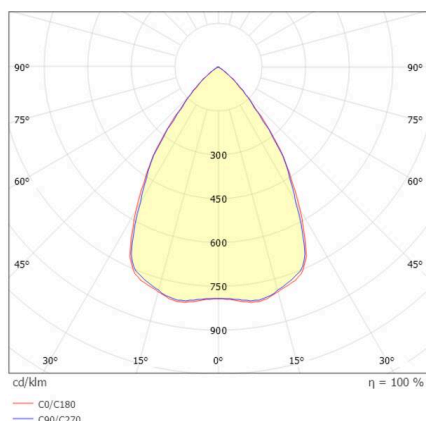

TECHNISCHE DETAILS

Leuchtmittel	LED
Systemleistung [W]	85
Lichtstrom [lm]	12540
Strom sekundärseitig [mA]	1900
Lichtfarbe	3000K
CRI	>80
UGR	<25
Optik	hochwertige Kunststofflinse
Betriebsgerät	mit Betriebsgerät
Dimmbarkeit	DALI 2 DATA
Lichtaustritt	direkt
Ausstrahlwinkel	75°
Spannung	220-240V 50/60Hz
Länge [mm]	280
Höhe [mm]	176
Durchmesser [mm]	280
Schutzart	IP66
Schutzklasse	Schutzklasse I
Stoßfestigkeit	IK10

SKIZZE

Material	Aluminium
Farbe Leuchte	grau
RAL	9006
Lebensdauer [h]	L80 B10 70 000
Umgebungstemperatur	-30° bis +50°
Energieeffizienzklasse	D
Anzahl Leuchten B16A	7
IFS	True
Nettogewicht [kg]	1,79
EAN-Nummer	9010870836846

Energie Label

LICHTVERTEILUNGSKURVE

Die Werte sind Bemessungswerte. Leistung und Lichtstrom unterliegen initial einer Toleranz von +/- 10%. Toleranz der Farbtemperatur: +/- 150 K. Die Werte gelten, wenn nicht anders angegeben, für eine Umgebungstemperatur von 25°C.