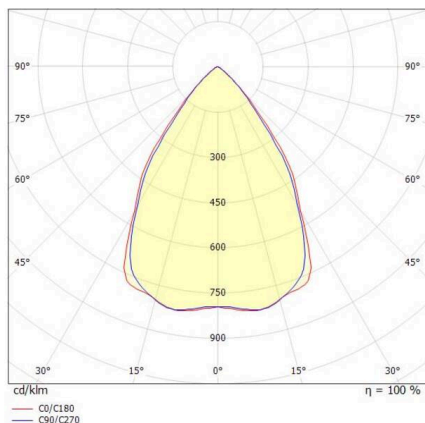

TUNE

157-011100011444a

TUNE S PC BWS HALLENREFLEKTORLEUCHTE aus Aluminium, grau, ähnlich RAL 9006, hochwertige Kunststofflinse Accessoire: Ballwurfgitter, Ausstrahlwinkel 75°, Lichtaustritt direkt, UGR <25, mit Betriebsgerät, max. 3300mA, Dimmbarkeit: schaltbar, 1-10V, IP66,

SKIZZE

TECHNISCHE DETAILS

Leuchtmittel	LED
Systemleistung [W]	145
Lichtstrom [lm]	19980
Strom sekundärseitig [mA]	3300
Lichtfarbe	4000K
CRI	>80
UGR	<25
Optik	hochwertige Kunststofflinse
Betriebsgerät	mit Betriebsgerät
Dimmbarkeit	schaltbar, 1-10V
Lichtaustritt	direkt
Ausstrahlwinkel	75°
Spannung	220-240V 50/60Hz
Länge [mm]	280
Höhe [mm]	176
Durchmesser [mm]	280
Schutzart	IP66
Schutzklasse	Schutzklasse I
Stoßfestigkeit	IK10
Material	Aluminium
Farbe Leuchte	grau
RAL	9006
Lebensdauer [h]	L80 B10 70 000
Umgebungstemperatur	-30° bis +45°
Energieeffizienzklasse	D
Anzahl Leuchten B16A	7
IFS	True
Nettogewicht [kg]	1,94
EAN-Nummer	9010506736373

LICHTVERTEILUNGSKURVE

Energie Label

Die Werte sind Bemessungswerte. Leistung und Lichtstrom unterliegen initial einer Toleranz von +/- 10%. Toleranz der Farbtemperatur: +/- 150 K. Die Werte gelten, wenn nicht anders angegeben, für eine Umgebungstemperatur von 25°C.