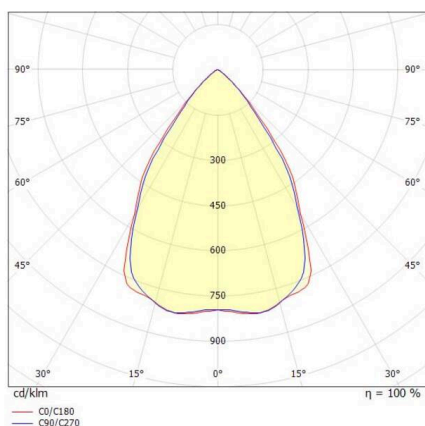

TUNE

157-011100011444a

TUNE S PC BWS HALLENREFLEKTORLEUCHTE aus Aluminium, grau, ähnlich RAL 9006, hochwertige Kunststofflinse Accessoire: Ballwurfgitter, Ausstrahlwinkel 75°, Lichtaustritt direkt, UGR <25, mit Betriebsgerät, max. 3300mA, Dimmbarkeit: schaltbar, 1-10V, IP66,

SKIZZE

TECHNISCHE DETAILS

Leuchtmittel	LED
Systemleistung [W]	145
Lichtstrom [lm]	19980
Strom sekundärseitig [mA]	3300
Lichtfarbe	4000K
CRI	>80
UGR	<25
Optik	hochwertige Kunststofflinse
Betriebsgerät	mit Betriebsgerät
Dimmbarkeit	schaltbar, 1-10V
Lichtaustritt	direkt
Ausstrahlwinkel	75°
Spannung	220-240V 50/60Hz
Länge [mm]	280
Höhe [mm]	176
Durchmesser [mm]	280
Schutzart	IP66
Schutzklasse	Schutzklasse I
Stoßfestigkeit	IK10
Material	Aluminium
Farbe Leuchte	grau
RAL	9006
Lebensdauer [h]	L80 B10 70 000
Umgebungstemperatur	-30° bis +45°
Energieeffizienzklasse	D
Anzahl Leuchten B16A	7
IFS	True
Nettogewicht [kg]	1,94
EAN-Nummer	9010506736373

LICHTVERTEILUNGSKURVE

Energie Label

Die Werte sind Bemessungswerte. Leistung und Lichtstrom unterliegen initial einer Toleranz von +/- 10%. Toleranz der Farbtemperatur: +/- 150 K. Die Werte gelten, wenn nicht anders angegeben, für eine Umgebungstemperatur von 25°C.